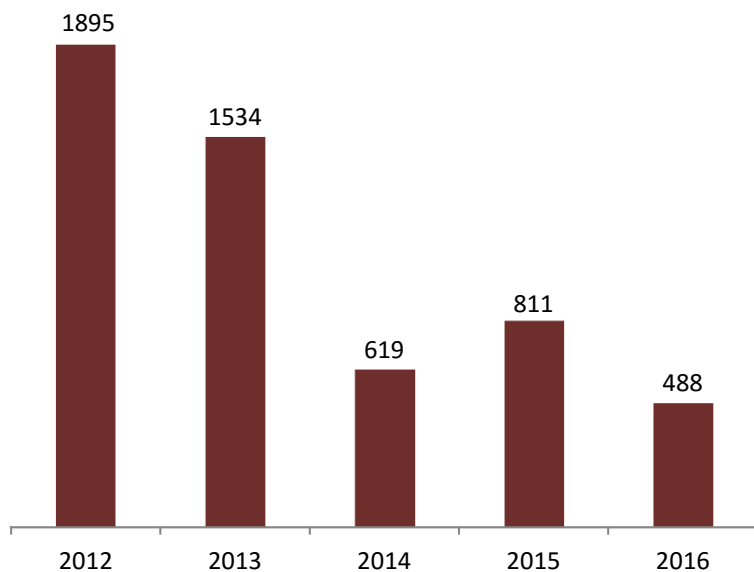

1049-056 LISBOA

Telefone: 21 844 14 00

Fax: 21 844 14 27

E-mail: [dgert@dgert.msess.pt](mailto:dgert@dgert.msess.pt)

**Quadro 1 - Avisos prévios de greve e serviços mínimos (2012 - 2017)**

Anos	N.º de Pré-Avisos entrados			N.º de processos abertos	N.º de despachos a decretar serviços mínimos	N.º de processos enviados ao CES	N.º de acordos alcançados
	Total	No âmbito do Setor Empresarial do Estado	Fora do âmbito do Setor Empresarial do Estado				
2012	1.895	421	1.474	307	46	81	180
2013	1.534	371	1.163	202	22	67	113
2014	619	247	372	133	14	39	80
2015	811	191	620	144	21	36	87
2016	488	123	365	104	34	12	58
2017*	426	99	327	94	28	15	51

Fonte : DGERT

(\* ) Dados à data de 30 de Setembro de 2017

**Gráfico 1 - Avisos prévios de greve comunicados**

**Evolução Anual (2012 - 2016)**

Fonte : DGERT

**Gráfico 2 - Avisos prévios de greve comunicados**