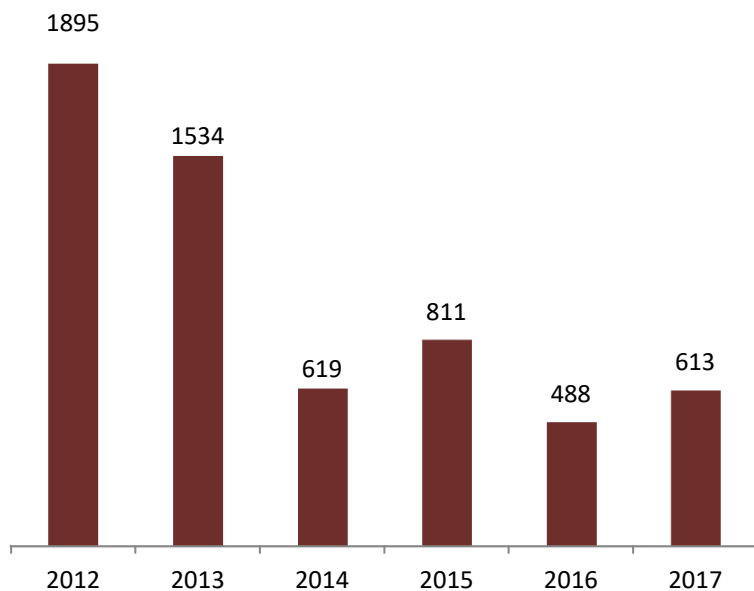

Telefone: 21 844 14 00

Fax: 21 844 14 27

E-mail: dgert@dgert.msess.pt

Quadro 1 - Avisos prévios de greve e serviços mínimos (2012 - 2018)

Anos	N.º de Pré-Avisos entrados			N.º de processos abertos	N.º de despachos a decretar serviços mínimos	N.º de processos enviados ao CES	N.º de acordos alcançados
	Total	No âmbito do Setor Empresarial do Estado	Fora do âmbito do Setor Empresarial do Estado				
2012	1.895	421	1.474	307	46	81	180
2013	1.534	371	1.163	202	22	67	113
2014	619	247	372	133	14	39	80
2015	811	191	620	144	21	36	87
2016	488	123	365	104	34	12	58
2017	613	143	470	127	40	20	67
2018(*)	124	42	82	24	7	3	14

Fonte : DGERT

(*) Dados à data de 31 de Março de 2018.

Gráfico 1 - Avisos prévios de greve comunicados

Evolução Anual (2012 - 2017)

Fonte : DGERT

Gráfico 2 - Avisos prévios de greve comunicados

Evolução Mensal (2012 - 2018)