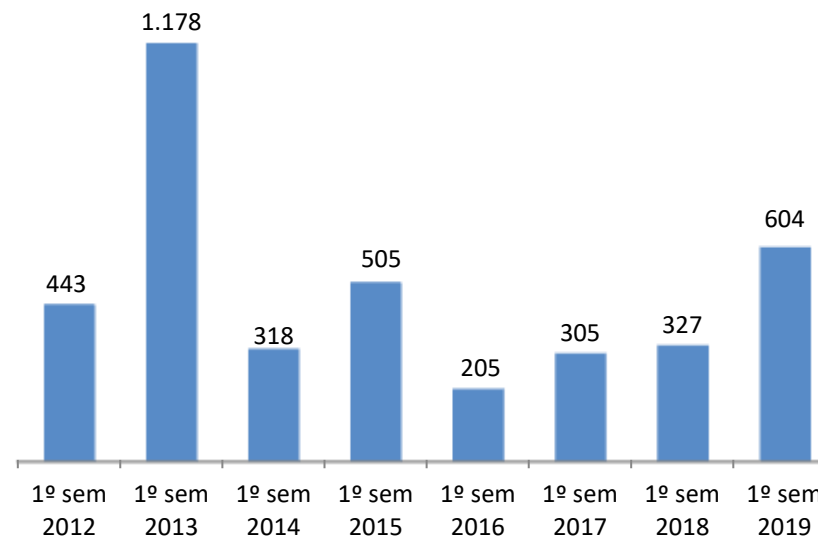

Fax: 21 844 14 27

E-mail: dgert@dgert.mtsss.pt

Quadro 1 - Avisos prévios de greve e serviços mínimos – 1º Semestre 2019

1º Semestre	N.º de Pré-Avisos entrados			N.º de processos abertos	N.º de despachos a decretar serviços mínimos	N.º de processos enviados ao CES	N.º de acordos alcançados
	Total	No âmbito do Setor Empresarial do Estado	Fora do âmbito do Setor Empresarial do Estado				
2019	604	130	474	145	52	19	74

Fonte : DGERT

**Gráfico 1 - Avisos prévios de greve comunicados
Evolução Anual (2012 - 2018)**

Fonte : DGERT

**Gráfico 2 - Avisos prévios de greve comunicados
Evolução Semestral (2012 - 2019)**

Fonte : DGERT