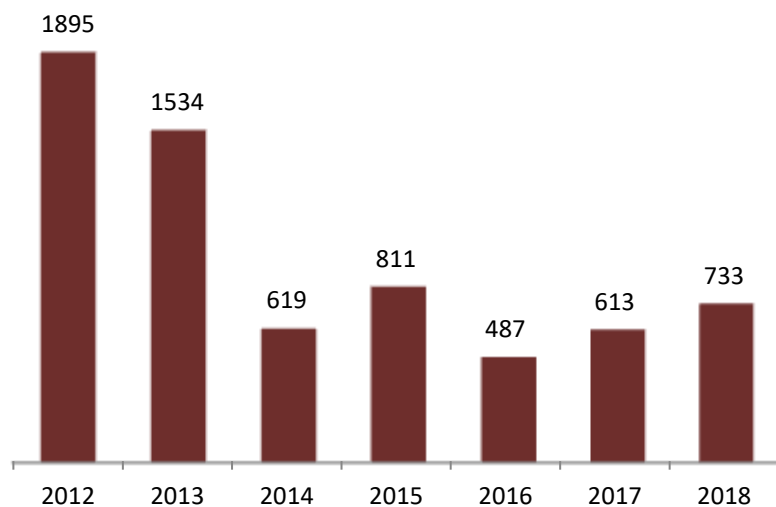

Fax: 21 844 14 27

E-mail: dgert@dgert.mtsss.pt

Quadro 1 - Avisos prévios de greve e serviços mínimos – 1º Semestre 2019

1º Semestre	N.º de Pré-Avisos entrados			N.º de processos abertos	N.º de despachos a decretar serviços mínimos	N.º de processos enviados ao CES	N.º de acordos alcançados
	Total	No âmbito do Setor Empresarial do Estado	Fora do âmbito do Setor Empresarial do Estado				
2019	604	130	474	145	52	19	74

Fonte : DGERT

**Gráfico 1 - Avisos prévios de greve comunicados
Evolução Anual (2012 - 2018)**

Fonte : DGERT

**Gráfico 2 - Avisos prévios de greve comunicados
Evolução Semestral (2012 - 2019)**

Fonte : DGERT