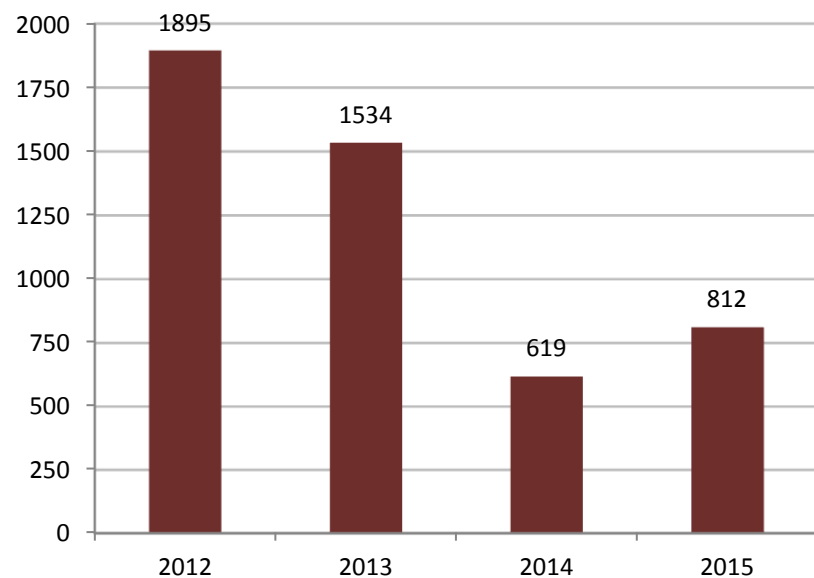

1049-056 LISBOA

Telefone: 21 844 14 00

Fax: 21 844 14 27

E-mail: [dgert@dgert.msess.pt](mailto:dgert@dgert.msess.pt)

**Quadro 1 - Avisos prévios de greve e serviços mínimos (2012 - 2016)**

Ano	N.º de Pré-Avisos entrados			N.º de processos abertos	N.º de despachos a decretar serviços mínimos	N.º de processos enviados ao CES	N.º de acordos alcançados
	Total	No âmbito do Setor Empresarial do Estado	Fora do âmbito do Setor Empresarial do Estado				
2012	1.895	421	1.474	307	46	81	180
2013	1.534	371	1.163	202	22	67	113
2014	619	247	372	133	14	39	80
2015	812	191	621	144	21	36	87
2016 (*)	35	7	28	8	1	2	5

Fonte : DGERT

(\*) Dados à data de 29 de janeiro de 2016

**Gráfico 1 - Avisos prévios de greve comunicados**

**Evolução Anual (2012 - 2015)**

Fonte : DGERT

**Gráfico 2 - Avisos prévios de greve comunicados**