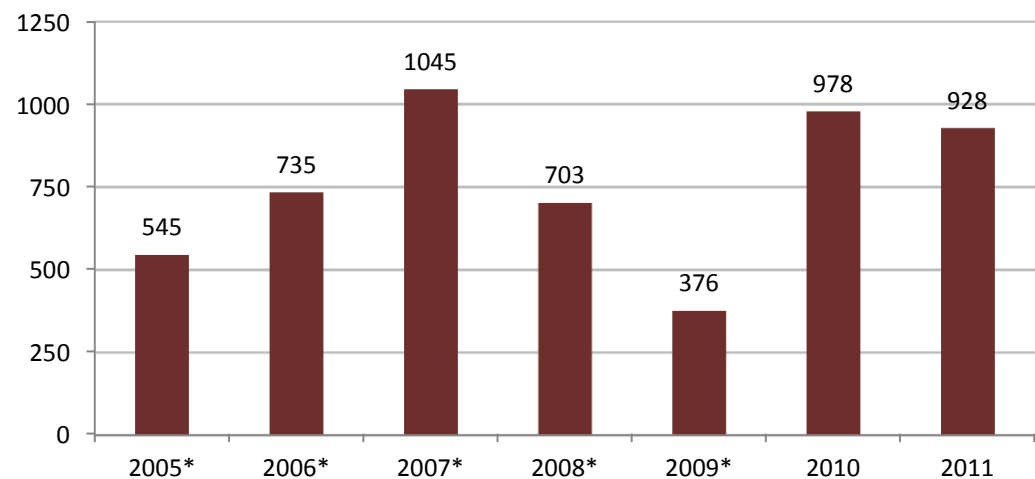

Quadro 1 - Avisos prévios de greve (2005 - 2011)

Anos	2005	2006	2007	2008	2008	2010	2011
Total	545	735	1.045	703	376	978	928

Fonte : DGERT

Gráfico 1 - Avisos prévios de greve comunicados

Evolução Anual (2005 - 2011)

Fonte : DGERT

*No período compreendido entre 2005 e 2009 estão também incluídos avisos prévios de greve dirigidos à administração pública.