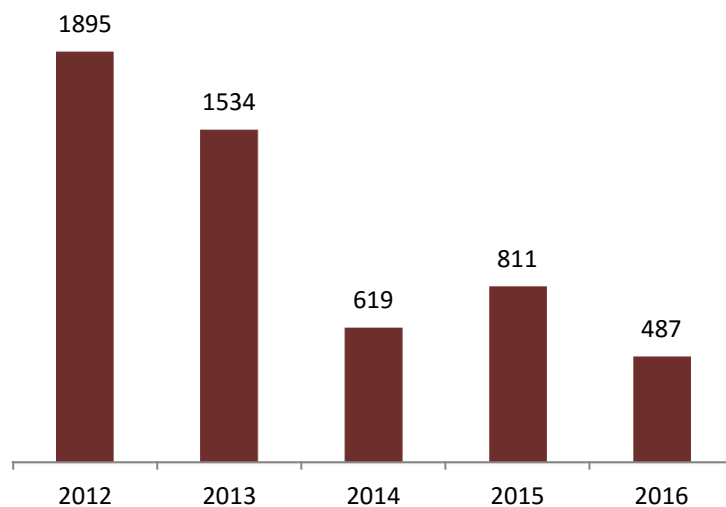

Telefone: 21 844 14 00

Fax: 21 844 14 27

E-mail: dgert@dgert.msess.pt

Quadro 1 - Avisos prévios de greve e serviços mínimos – 1º Semestre 2017

1º Semestre	N.º de Pré-Avisos entrados			N.º de processos abertos	N.º de despachos a decretar serviços mínimos	N.º de processos enviados ao CES	N.º de acordos alcançados
	Total	No âmbito do Setor Empresarial do Estado	Fora do âmbito do Setor Empresarial do Estado				
2017	308	70	238	60	20	9	31

Fonte : DGERT

**Gráfico 1 - Avisos prévios de greve comunicados
Evolução Anual (2012 - 2016)**

Fonte : DGERT

**Gráfico 2 - Avisos prévios de greve comunicados
Evolução Semestral (2012 - 2017)**

Fonte : DGERT