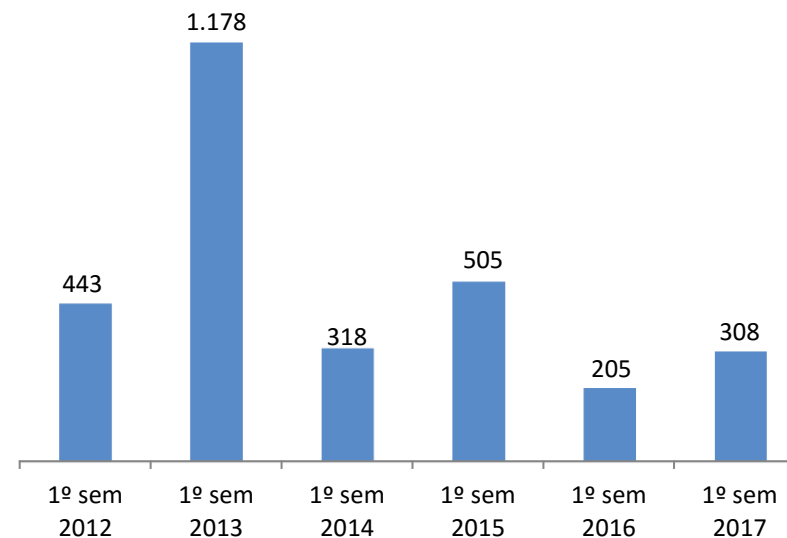

Telefone: 21 844 14 00

Fax: 21 844 14 27

E-mail: dgert@dgert.msess.pt

Quadro 1 - Avisos prévios de greve e serviços mínimos – 1º Semestre 2017

1º Semestre	N.º de Pré-Avisos entrados			N.º de processos abertos	N.º de despachos a decretar serviços mínimos	N.º de processos enviados ao CES	N.º de acordos alcançados
	Total	No âmbito do Setor Empresarial do Estado	Fora do âmbito do Setor Empresarial do Estado				
2017	308	70	238	60	20	9	31

Fonte : DGERT

**Gráfico 1 - Avisos prévios de greve comunicados
Evolução Anual (2012 - 2016)**

Fonte : DGERT

**Gráfico 2 - Avisos prévios de greve comunicados
Evolução Semestral (2012 - 2017)**

Fonte : DGERT