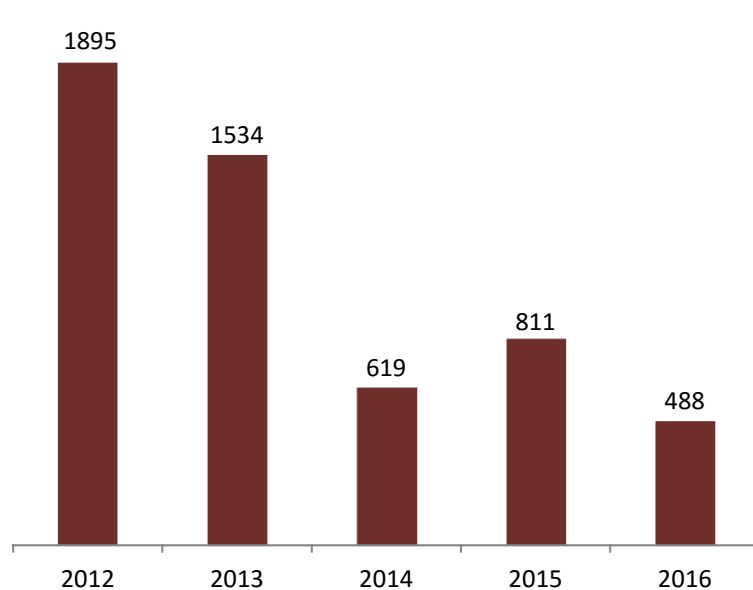

Telefone: 21 844 14 00

Fax: 21 844 14 27

E-mail: dgert@dgert.msess.pt

Quadro 1 - Avisos prévios de greve e serviços mínimos (2012 - 2017)

Anos	N.º de Pré-Avisos entrados			N.º de processos abertos	N.º de despachos a decretar serviços mínimos	N.º de processos enviados ao CES	N.º de acordos alcançados
	Total	No âmbito do Setor Empresarial do Estado	Fora do âmbito do Setor Empresarial do Estado				
2012	1.895	421	1.474	307	46	81	180
2013	1.534	371	1.163	202	22	67	113
2014	619	247	372	133	14	39	80
2015	811	191	620	144	21	36	87
2016	488	123	365	104	34	12	58
2017*	395	88	307	84	26	13	45

Fonte : DGERT

(*) Dados à data de 31 de Agosto de 2017

Gráfico 1 - Avisos prévios de greve comunicados

Evolução Anual (2012 - 2016)

Fonte : DGERT

Gráfico 2 - Avisos prévios de greve comunicados

Evolução Mensal (2012 - 2017)