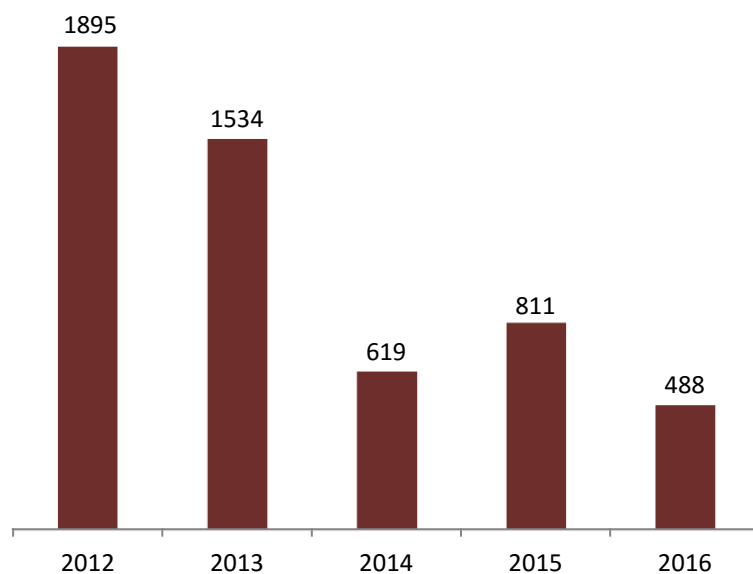

1049-056 LISBOA

Telefone: 21 844 14 00

Fax: 21 844 14 27

E-mail: [dgert@dgert.msess.pt](mailto:dgert@dgert.msess.pt)

**Quadro 1 - Avisos prévios de greve e serviços mínimos (2012 - 2017)**

Anos	N.º de Pré-Avisos entrados			N.º de processos abertos	N.º de despachos a decretar serviços mínimos	N.º de processos enviados ao CES	N.º de acordos alcançados
	Total	No âmbito do Setor Empresarial do Estado	Fora do âmbito do Setor Empresarial do Estado				
2012	1.895	421	1.474	307	46	81	180
2013	1.534	371	1.163	202	22	67	113
2014	619	247	372	133	14	39	80
2015	811	191	620	144	21	36	87
2016	488	123	365	104	34	12	58
2017*	570	141	429	121	37	19	65

Fonte : DGERT

(\* ) Dados à data de 30 de Novembro de 2017

**Gráfico 1 - Avisos prévios de greve comunicados**

**Evolução Anual (2012 - 2016)**

Fonte : DGERT

**Gráfico 2 - Avisos prévios de greve comunicados**