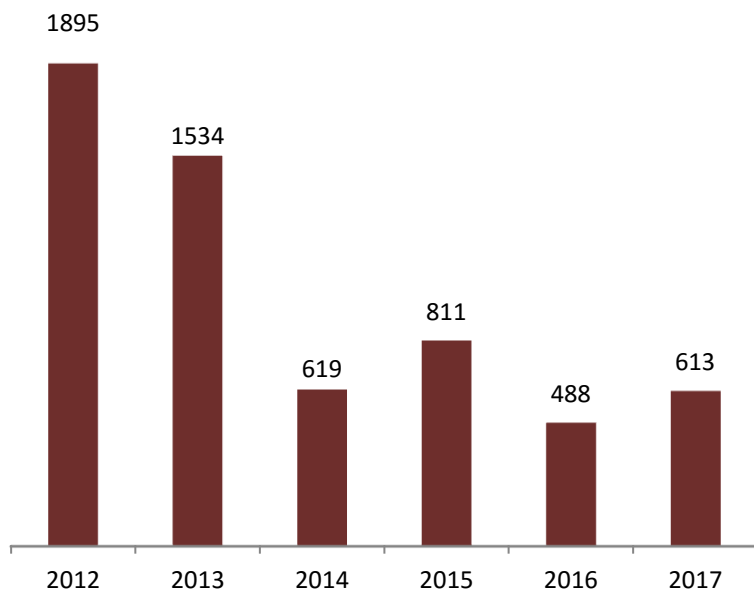

Telefone: 21 844 14 00

Fax: 21 844 14 27

E-mail: dgert@dgert.msess.pt

Quadro 1 - Avisos prévios de greve e serviços mínimos (2012 - 2018)

Anos	N.º de Pré-Avisos entrados			N.º de processos abertos	N.º de despachos a decretar serviços mínimos	N.º de processos enviados ao CES	N.º de acordos alcançados
	Total	No âmbito do Setor Empresarial do Estado	Fora do âmbito do Setor Empresarial do Estado				
2012	1.895	421	1.474	307	46	81	180
2013	1.534	371	1.163	202	22	67	113
2014	619	247	372	133	14	39	80
2015	811	191	620	144	21	36	87
2016	488	123	365	104	34	12	58
2017	613	143	470	127	40	20	67
2018(*)	61	13	48	14	3	1	10

Fonte : DGERT

(*) Dados à data de 28 de Fevereiro de 2018.

Gráfico 1 - Avisos prévios de greve comunicados

Evolução Anual (2012 - 2017)

Fonte : DGERT

Gráfico 2 - Avisos prévios de greve comunicados

Evolução Mensal (2012 - 2018)