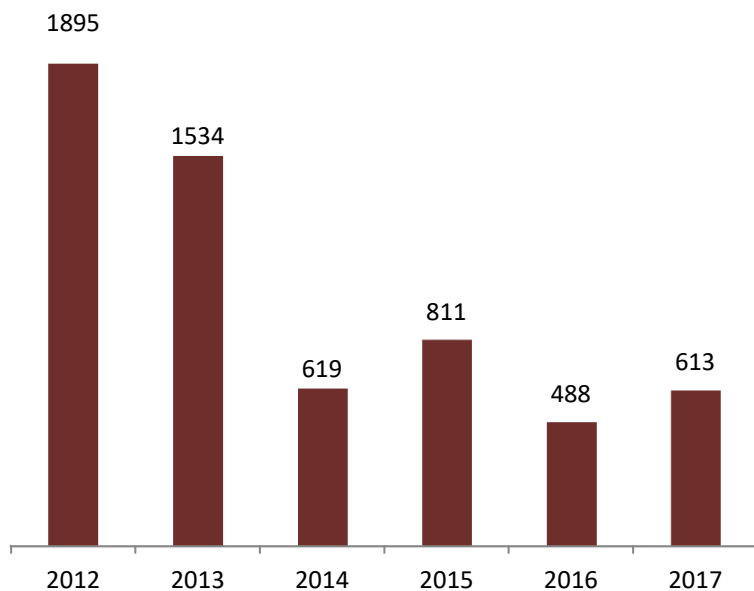

Telefone: 21 844 14 00

Fax: 21 844 14 27

E-mail: dgert@dgert.msess.pt

Quadro 1 - Avisos prévios de greve e serviços mínimos (2012 - 2018)

Anos	N.º de Pré-Avisos entrados			N.º de processos abertos	N.º de despachos a decretar serviços mínimos	N.º de processos enviados ao CES	N.º de acordos alcançados
	Total	No âmbito do Setor Empresarial do Estado	Fora do âmbito do Setor Empresarial do Estado				
2012	1.895	421	1.474	307	46	81	180
2013	1.534	371	1.163	202	22	67	113
2014	619	247	372	133	14	39	80
2015	811	191	620	144	21	36	87
2016	488	123	365	104	34	12	58
2017	613	143	470	127	40	20	67
2018(*)	188	71	117	35	9	10	16

Fonte : DGERT

(*) Dados à data de 30 de Abril de 2018.

Gráfico 1 - Avisos prévios de greve comunicados

Evolução Anual (2012 - 2017)

Fonte : DGERT

Gráfico 2 - Avisos prévios de greve comunicados

Evolução Mensal (2012 - 2018)