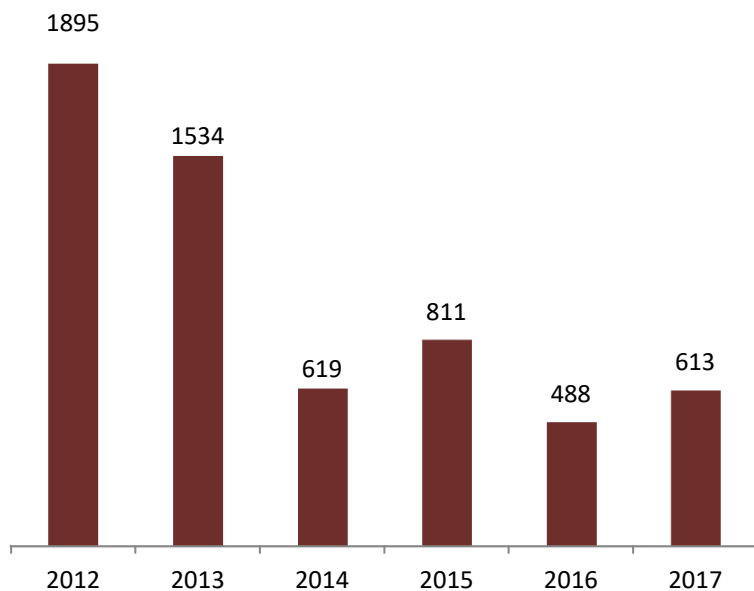

Telefone: 21 844 14 00

Fax: 21 844 14 27

E-mail: dgert@dgert.msess.pt

Quadro 1 - Avisos prévios de greve e serviços mínimos (2012 - 2018)

Anos	N.º de Pré-Avisos entrados			N.º de processos abertos	N.º de despachos a decretar serviços mínimos	N.º de processos enviados ao CES	N.º de acordos alcançados
	Total	No âmbito do Setor Empresarial do Estado	Fora do âmbito do Setor Empresarial do Estado				
2012	1.895	421	1.474	307	46	81	180
2013	1.534	371	1.163	202	22	67	113
2014	619	247	372	133	14	39	80
2015	811	191	620	144	21	36	87
2016	488	123	365	104	34	12	58
2017	613	143	470	127	40	20	67
2018(*)	261	103	158	53	13	19	21

Fonte : DGERT

(*) Dados à data de 31 de Maio de 2018.

Gráfico 1 - Avisos prévios de greve comunicados

Evolução Anual (2012 - 2017)

Fonte : DGERT

Gráfico 2 - Avisos prévios de greve comunicados

Evolução Mensal (2012 - 2018)