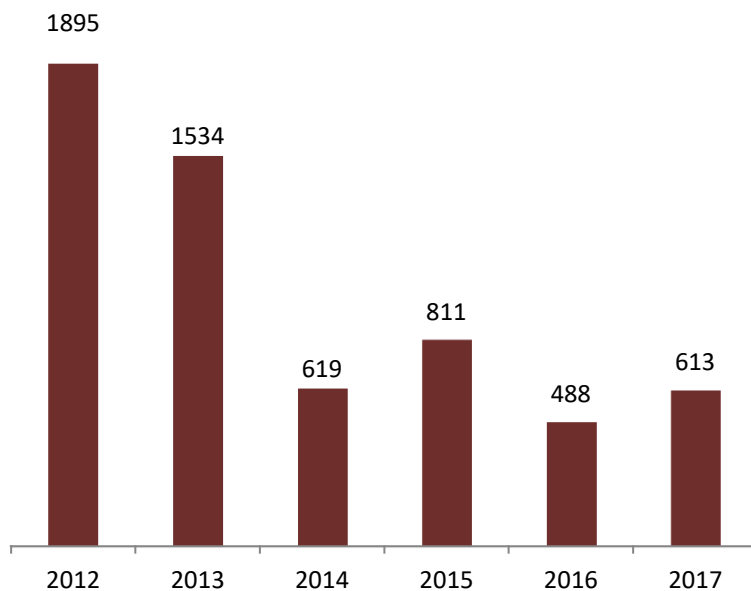

Telefone: 21 844 14 00

Fax: 21 844 14 27

E-mail: dgert@dgert.msess.pt

Quadro 1 - Avisos prévios de greve e serviços mínimos (2012 - 2018)

Anos	N.º de Pré-Avisos entrados			N.º de processos abertos	N.º de despachos a decretar serviços mínimos	N.º de processos enviados ao CES	N.º de acordos alcançados
	Total	No âmbito do Setor Empresarial do Estado	Fora do âmbito do Setor Empresarial do Estado				
2012	1.895	421	1.474	307	46	81	180
2013	1.534	371	1.163	202	22	67	113
2014	619	247	372	133	14	39	80
2015	811	191	620	144	21	36	87
2016	488	123	365	104	34	12	58
2017	613	143	470	127	40	20	67
2018(*)	324	125	199	71	21	23	27

Fonte : DGERT

(*) Dados à data de 30 de Junho de 2018.

Gráfico 1 - Avisos prévios de greve comunicados

Evolução Anual (2012 - 2017)

Fonte : DGERT

Gráfico 2 - Avisos prévios de greve comunicados

Evolução Mensal (2012 - 2018)