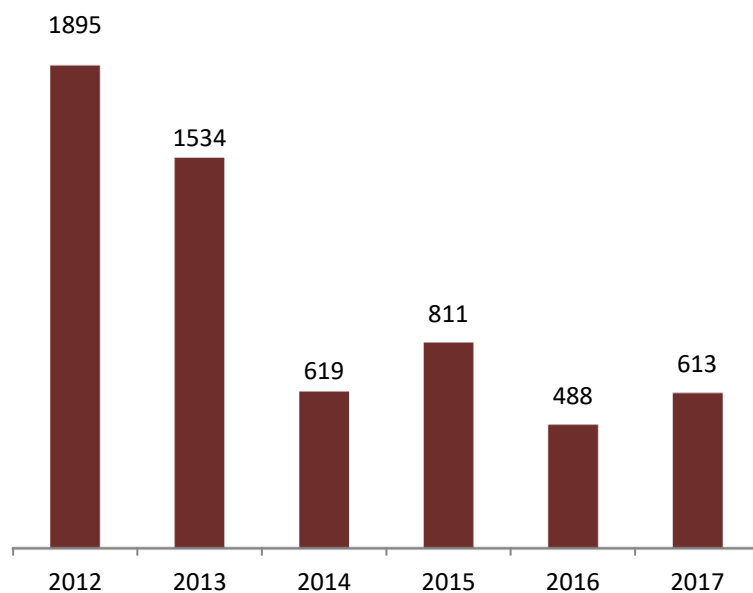

1049-056 LISBOA

Telefone: 21 844 14 00

Fax: 21 844 14 27

E-mail: [dgert@dgert.msess.pt](mailto:dgert@dgert.msess.pt)

**Quadro 1 - Avisos prévios de greve e serviços mínimos (2012 - 2018)**

Anos	N.º de Pré-Avisos entrados			N.º de processos abertos	N.º de despachos a decretar serviços mínimos	N.º de processos enviados ao CES	N.º de acordos alcançados
	Total	No âmbito do Setor Empresarial do Estado	Fora do âmbito do Setor Empresarial do Estado				
2012	1.895	421	1.474	307	46	81	180
2013	1.534	371	1.163	202	22	67	113
2014	619	247	372	133	14	39	80
2015	811	191	620	144	21	36	87
2016	488	123	365	104	34	12	58
2017	613	143	470	127	40	20	67
2018(*)	434	174	260	89	25	27	37

Fonte : DGERT

(\*) Dados à data de 30 de Setembro de 2018.

**Gráfico 1 - Avisos prévios de greve comunicados**

**Evolução Anual (2012 - 2017)**

Fonte : DGERT

**Gráfico 2 - Avisos prévios de greve comunicados**

**Evolução Mensal (2012 - 2018)**

Fonte : DGERT