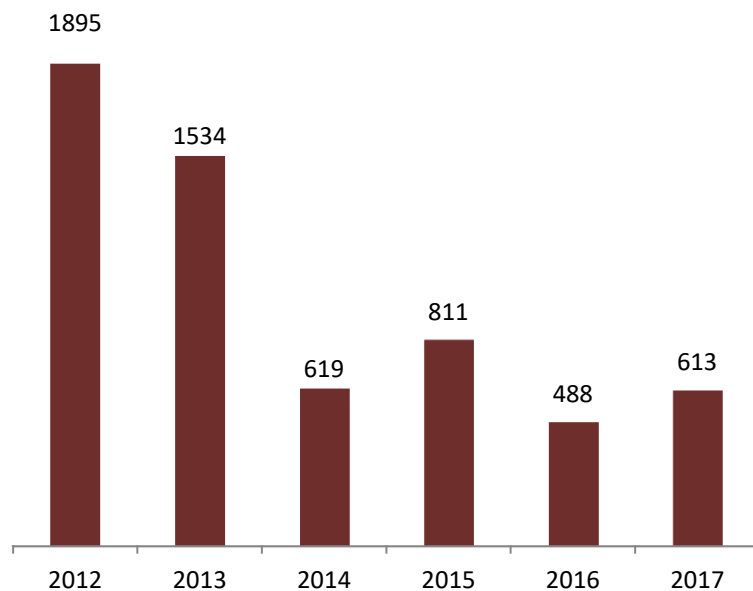

1049-056 LISBOA

Telefone: 21 844 14 00

Fax: 21 844 14 27

E-mail: [dgert@dgert.msess.pt](mailto:dgert@dgert.msess.pt)

**Quadro 1 - Avisos prévios de greve e serviços mínimos (2012 - 2018)**

Anos	N.º de Pré-Avisos entrados			N.º de processos abertos	N.º de despachos a decretar serviços mínimos	N.º de processos enviados ao CES	N.º de acordos alcançados
	Total	No âmbito do Setor Empresarial do Estado	Fora do âmbito do Setor Empresarial do Estado				
2012	1.895	421	1.474	307	46	81	180
2013	1.534	371	1.163	202	22	67	113
2014	619	247	372	133	14	39	80
2015	811	191	620	144	21	36	87
2016	488	123	365	104	34	12	58
2017	613	143	470	127	40	20	67
2018(*)	514	203	311	102	27	33	42

Fonte : DGERT

(\*) Dados à data de 31 de Outubro de 2018.

**Gráfico 1 - Avisos prévios de greve comunicados**

**Evolução Anual (2012 - 2017)**

Fonte : DGERT

**Gráfico 2 - Avisos prévios de greve comunicados**

**Evolução Mensal (2012 - 2018)**

Fonte : DGERT