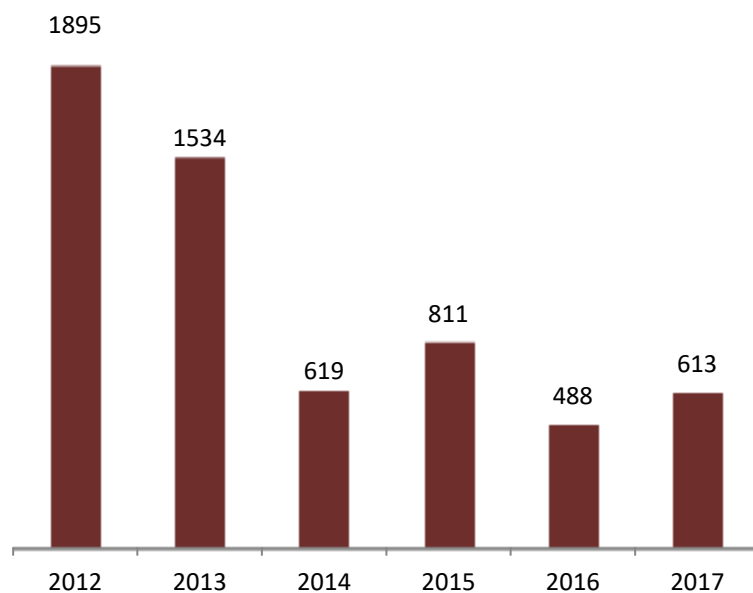

Telefone: 21 844 14 00

Fax: 21 844 14 27

E-mail: dgert@dgert.msess.pt

Quadro 1 - Avisos prévios de greve e serviços mínimos (2012 - 2018)

Anos	N.º de Pré-Avisos entrados			N.º de processos abertos	N.º de despachos a decretar serviços mínimos	N.º de processos enviados ao CES	N.º de acordos alcançados
	Total	No âmbito do Setor Empresarial do Estado	Fora do âmbito do Setor Empresarial do Estado				
2012	1.895	421	1.474	307	46	81	180
2013	1.534	371	1.163	202	22	67	113
2014	619	247	372	133	14	39	80
2015	811	191	620	144	21	36	87
2016	488	123	365	104	34	12	58
2017	613	143	470	127	40	20	67
2018(*)	609	231	378	119	30	39	50

Fonte : DGERT

(*) Dados à data de 30 de Novembro de 2018.

Gráfico 1 - Avisos prévios de greve comunicados

Evolução Anual (2012 - 2017)

Fonte : DGERT

Gráfico 2 - Avisos prévios de greve comunicados

Evolução Mensal (2012 - 2018)