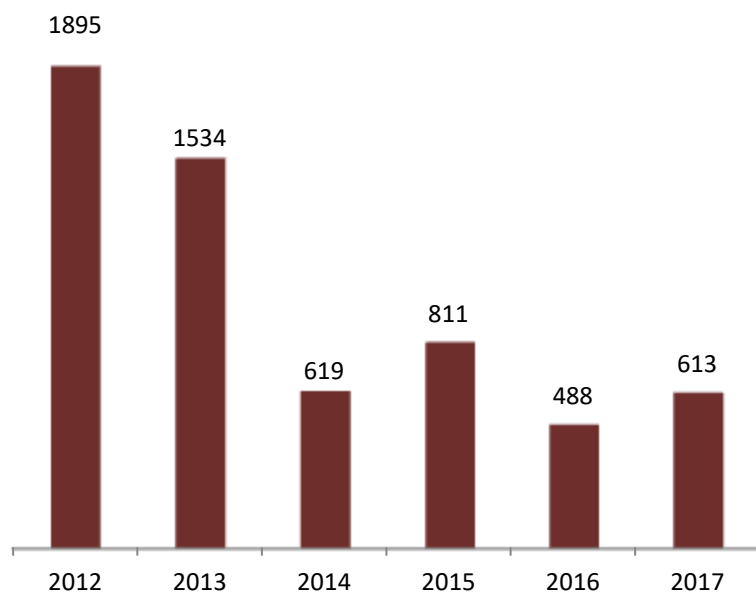

Telefone: 21 844 14 00

Fax: 21 844 14 27

E-mail: dgert@dgert.mtsss.pt

Quadro 1 - Avisos prévios de greve e serviços mínimos (2012 - 2018)

Anos	N.º de Pré-Avisos entrados			N.º de processos abertos	N.º de despachos a decretar serviços mínimos	N.º de processos enviados ao CES	N.º de acordos alcançados
	Total	No âmbito do Setor Empresarial do Estado	Fora do âmbito do Setor Empresarial do Estado				
2012	1.895	421	1.474	307	46	81	180
2013	1.534	371	1.163	202	22	67	113
2014	619	247	372	133	14	39	80
2015	811	191	620	144	21	36	87
2016	488	123	365	104	34	12	58
2017	613	143	470	127	40	20	67
2018(*)	733	265	468	146	34	45	67

Fonte : DGERT

(*) Dados à data de 31 de Dezembro de 2018.

Gráfico 1 - Avisos prévios de greve comunicados

Evolução Anual (2012 - 2017)

Fonte : DGERT

Gráfico 2 - Avisos prévios de greve comunicados

Evolução Mensal (2012 - 2018)