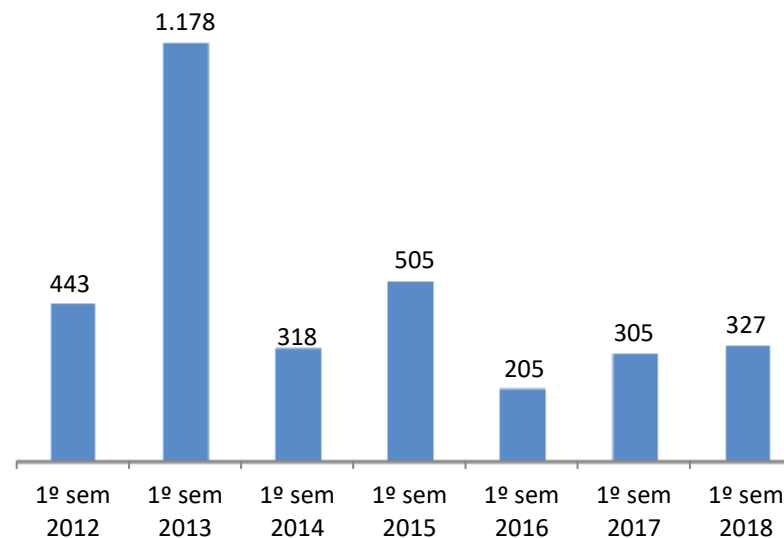

Telefone: 21 844 14 00

Fax: 21 844 14 27

E-mail: dgert@dgert.msess.pt

Quadro 1 - Avisos prévios de greve e serviços mínimos – 1º Semestre 2018

1º Semestre	N.º de Pré-Avisos entrados			N.º de processos abertos	N.º de despachos a decretar serviços mínimos	N.º de processos enviados ao CES	N.º de acordos alcançados
	Total	No âmbito do Setor Empresarial do Estado	Fora do âmbito do Setor Empresarial do Estado				
2018	327	125	202	71	21	23	27

Fonte : DGERT

**Gráfico 1 - Avisos prévios de greve comunicados
Evolução Anual (2012 - 2017)**

Fonte : DGERT

**Gráfico 2 - Avisos prévios de greve comunicados
Evolução Semestral (2012 - 2018)**

Fonte : DGERT