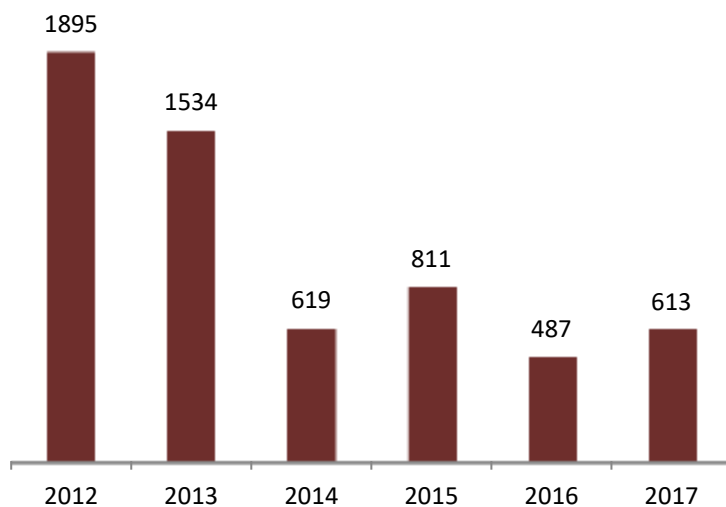

Telefone: 21 844 14 00

Fax: 21 844 14 27

E-mail: dgert@dgert.msess.pt

Quadro 1 - Avisos prévios de greve e serviços mínimos – 1º Semestre 2018

1º Semestre	N.º de Pré-Avisos entrados			N.º de processos abertos	N.º de despachos a decretar serviços mínimos	N.º de processos enviados ao CES	N.º de acordos alcançados
	Total	No âmbito do Setor Empresarial do Estado	Fora do âmbito do Setor Empresarial do Estado				
2018	327	125	202	71	21	23	27

Fonte : DGERT

**Gráfico 1 - Avisos prévios de greve comunicados
Evolução Anual (2012 - 2017)**

Fonte : DGERT

**Gráfico 2 - Avisos prévios de greve comunicados
Evolução Semestral (2012 - 2018)**

Fonte : DGERT