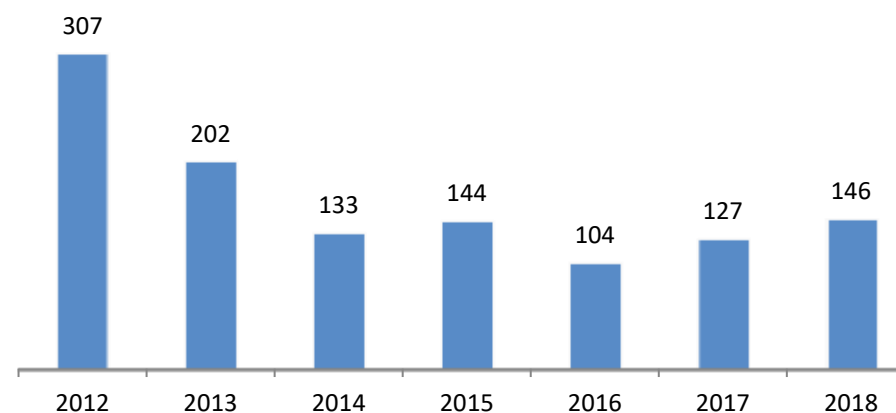

Telefone: 21 844 14 00

Fax: 21 844 14 27

E-mail: dgert@dgert.msess.pt

Quadro 1 - Avisos prévios de greve e serviços mínimos (2012-2018)

Anos	N.º de Pré-Avisos entrados			N.º de processos abertos	N.º de despachos a decretar serviços mínimos	N.º de processos enviados ao CES	N.º de acordos alcançados
	Total	No âmbito do Setor Empresarial do Estado	Fora do âmbito do Setor Empresarial do Estado				
2012	1.895	421	1.474	307	46	81	180
2013	1.534	371	1.163	202	22	67	113
2014	619	247	372	133	14	39	80
2015	811	191	620	144	21	36	87
2016	488	123	365	104	34	12	58
2017	613	143	470	127	40	20	67
2018	733	265	468	146	34	45	67

Fonte : DGERT

Gráfico 1 - Avisos prévios de greve comunicados (2012-2018)

Fonte : DGERT

Gráfico 2 – Processos de serviços mínimos abertos (2012-2018)

Fonte : DGERT