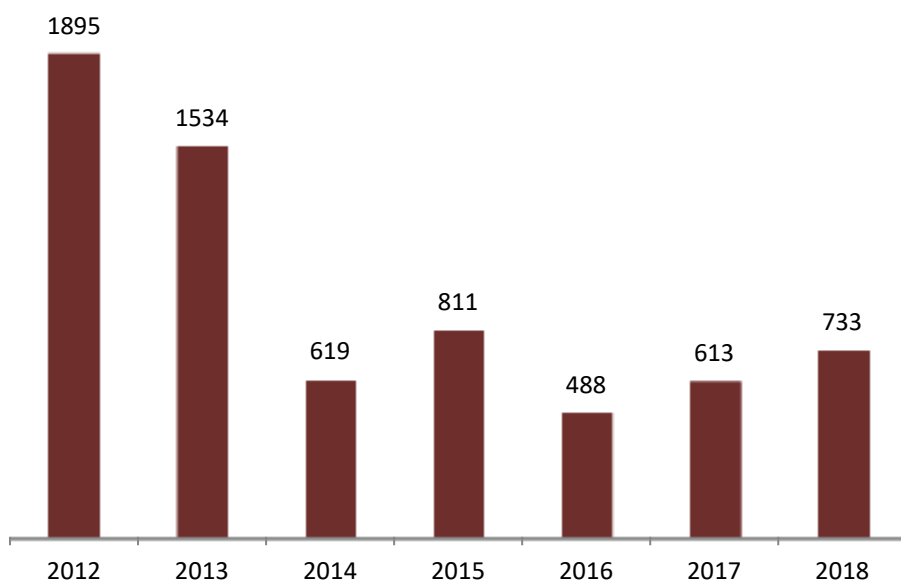

Telefone: 21 844 14 00

Fax: 21 844 14 27

E-mail: dgert@dgert.msess.pt

Quadro 1 - Avisos prévios de greve e serviços mínimos (2012-2018)

Anos	N.º de Pré-Avisos entrados			N.º de processos abertos	N.º de despachos a decretar serviços mínimos	N.º de processos enviados ao CES	N.º de acordos alcançados
	Total	No âmbito do Setor Empresarial do Estado	Fora do âmbito do Setor Empresarial do Estado				
2012	1.895	421	1.474	307	46	81	180
2013	1.534	371	1.163	202	22	67	113
2014	619	247	372	133	14	39	80
2015	811	191	620	144	21	36	87
2016	488	123	365	104	34	12	58
2017	613	143	470	127	40	20	67
2018	733	265	468	146	34	45	67

Fonte : DGERT

Gráfico 1 - Avisos prévios de greve comunicados (2012-2018)

Fonte : DGERT

Gráfico 2 – Processos de serviços mínimos abertos (2012-2018)

Fonte : DGERT