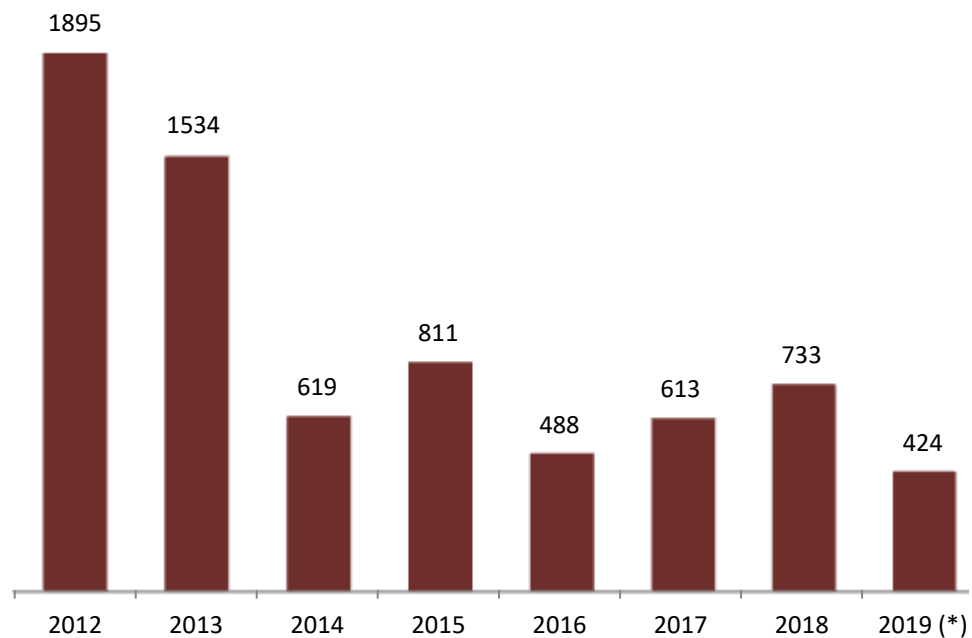

Telefone: 21 844 14 00

Fax: 21 844 14 27

E-mail: dgert@dgert.mtsss.pt

Quadro 1 - Avisos prévios de greve e serviços mínimos (2012 - 2019)

Anos	N.º de Avisos prévios entrados			N.º de processos abertos	N.º de despachos a decretar serviços mínimos	N.º de processos enviados ao CES	N.º de acordos alcançados
	Total	No âmbito do Setor Empresarial do Estado	Fora do âmbito do Setor Empresarial do Estado				
2012	1.895	421	1.474	307	46	81	180
2013	1.534	371	1.163	202	22	67	113
2014	619	247	372	133	14	39	80
2015	811	191	620	144	21	36	87
2016	488	123	365	104	34	12	58
2017	613	143	470	127	40	20	67
2018	733	265	468	146	34	45	67
2019(*)	604	130	474	145	52	19	74

Fonte : DGERT

(*) Dados à data de 30 de Junho de 2019

Gráfico 1 - Avisos prévios de greve comunicados

Evolução Anual (2012 - 2019)

Fonte : DGERT

(*) Dados à data de 30 de Junho de 2019

Gráfico 2 - Avisos prévios de greve comunicados

Evolução Mensal (2012 - 2019)