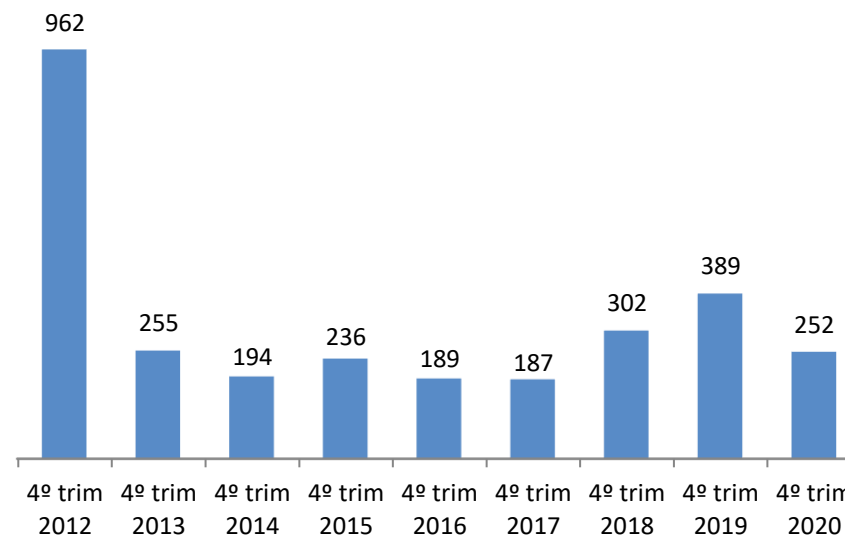

Fax: 21 844 14 27

E-mail: dgert@dgert.msess.pt

Quadro 1 - Avisos prévios de greve e serviços mínimos – 4º Trimestre 2020

4º Trimestre	N.º de Pré-Avisos entrados			N.º de processos abertos	N.º de despachos a decretar serviços mínimos	N.º de processos enviados ao CES	N.º de acordos alcançados
	Total	No âmbito do Setor Empresarial do Estado	Fora do âmbito do Setor Empresarial do Estado				
2020	252	42	210	18	5	0	13

Fonte: DGERT

**Gráfico 1 - Avisos prévios de greve comunicados
Evolução Anual (2012 - 2019)**

Fonte: DGERT

**Gráfico 2 - Avisos prévios de greve comunicados
Evolução Trimestral (2012 - 2020)**

Fonte: DGERT