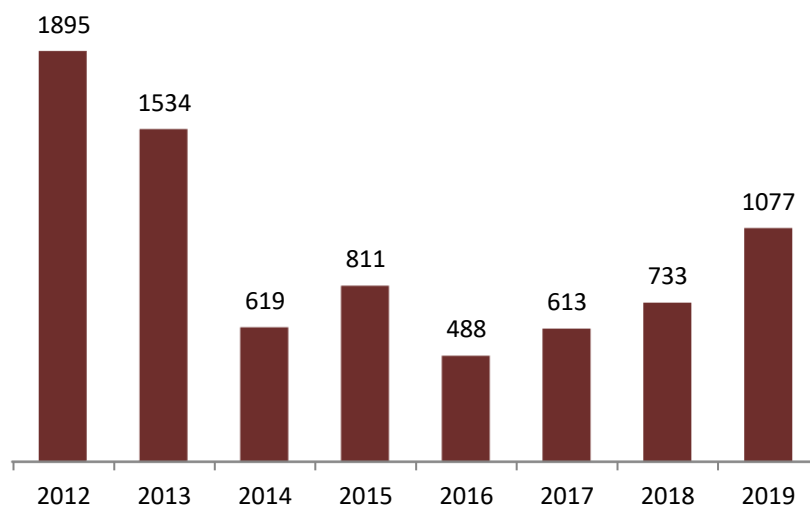

Fax: 21 844 14 27

E-mail: dgert@dgert.msess.pt

Quadro 1 - Avisos prévios de greve e serviços mínimos – 4º Trimestre 2020

4º Trimestre	N.º de Pré-Avisos entrados			N.º de processos abertos	N.º de despachos a decretar serviços mínimos	N.º de processos enviados ao CES	N.º de acordos alcançados
	Total	No âmbito do Setor Empresarial do Estado	Fora do âmbito do Setor Empresarial do Estado				
2020	252	42	210	18	5	0	13

Fonte: DGERT

**Gráfico 1 - Avisos prévios de greve comunicados
Evolução Anual (2012 - 2019)**

Fonte: DGERT

**Gráfico 2 - Avisos prévios de greve comunicados
Evolução Trimestral (2012 - 2020)**

Fonte: DGERT