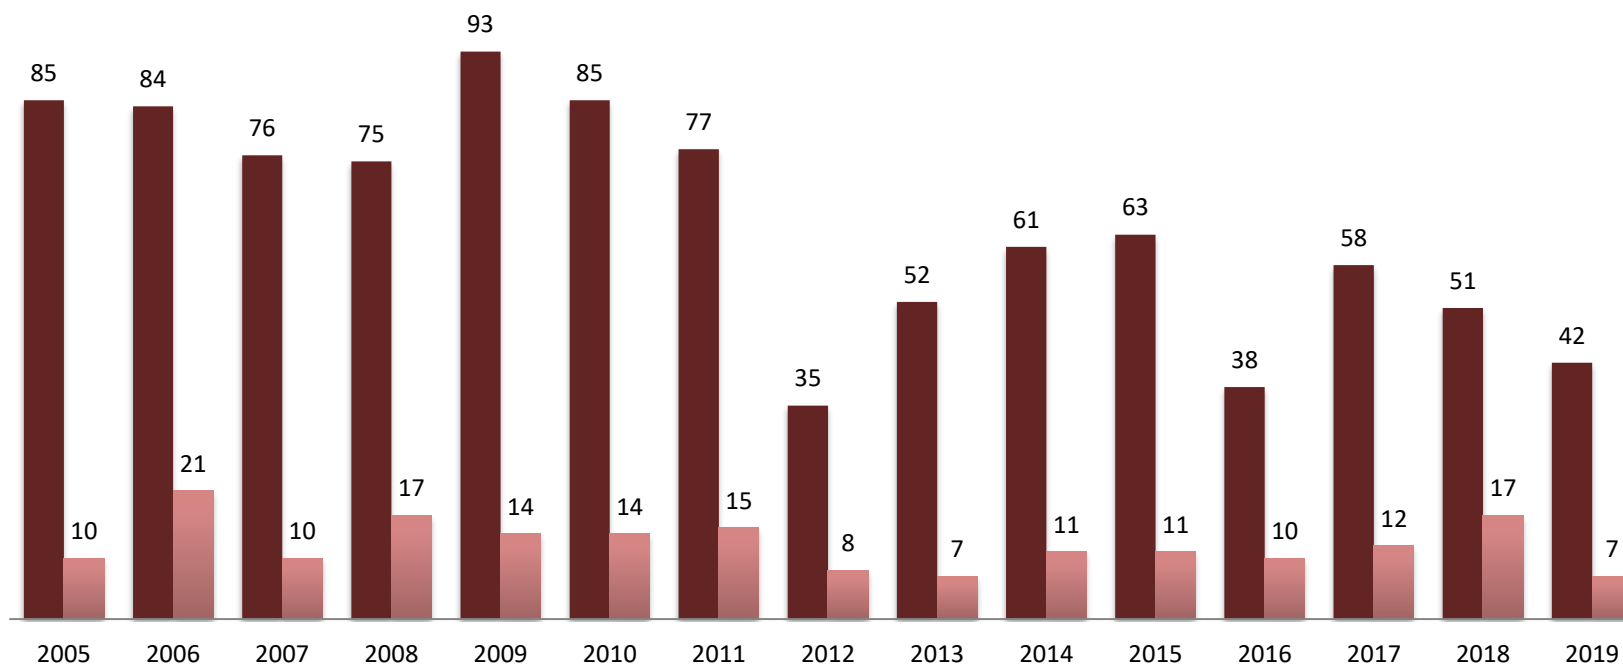

Fax: 21 844 14 27

E-mail: dgert@dgert.msess.pt

Quadro 1 – Conciliações/Mediações (2005-2019)

Anos	Processos de conciliação				Processos de mediação			
	Pedidos entrados*	Concluídos com acordo de conciliação	Concluídos sem acordo de conciliação	Concluídos - Total	Pedidos entrados (**)	Concluídos com acordo de mediação	Concluídos sem acordo de mediação	Concluídos - Total
2005	85	50	47	97	10	0	13	13
2006	84	61	31	92	21	0	21	21
2007	76	43	25	68	10	0	13	13
2008	75	27	25	52	17	1	14	15
2009	93	49	38	87	14	0	6	6
2010	85	35	38	73	14	1	1	2
2011	77	29	51	80	15	0	10	10
2012	35	15	20	35	8	1	7	8
2013	52	19	33	52	7	1	6	7
2014	61	33	28	61	11	1	10	11
2015	63	20	22	42	11	2	5	7
2016	38	17	21	38	10	1	9	10
2017	58	25	18	43	12	0	9	9
2018	51	30	23	53	17	2	12	14
2019	42	22	19	41	7	3	9	12

Fonte : DGERT

(*) 39 processos de conciliação ainda abertos e a decorrer

(**) 1 processo de mediação ainda aberto e a decorrer

Gráfico 1 - Número de conciliações e mediações requeridas
(2005 - 2019)

Fonte : DGERT