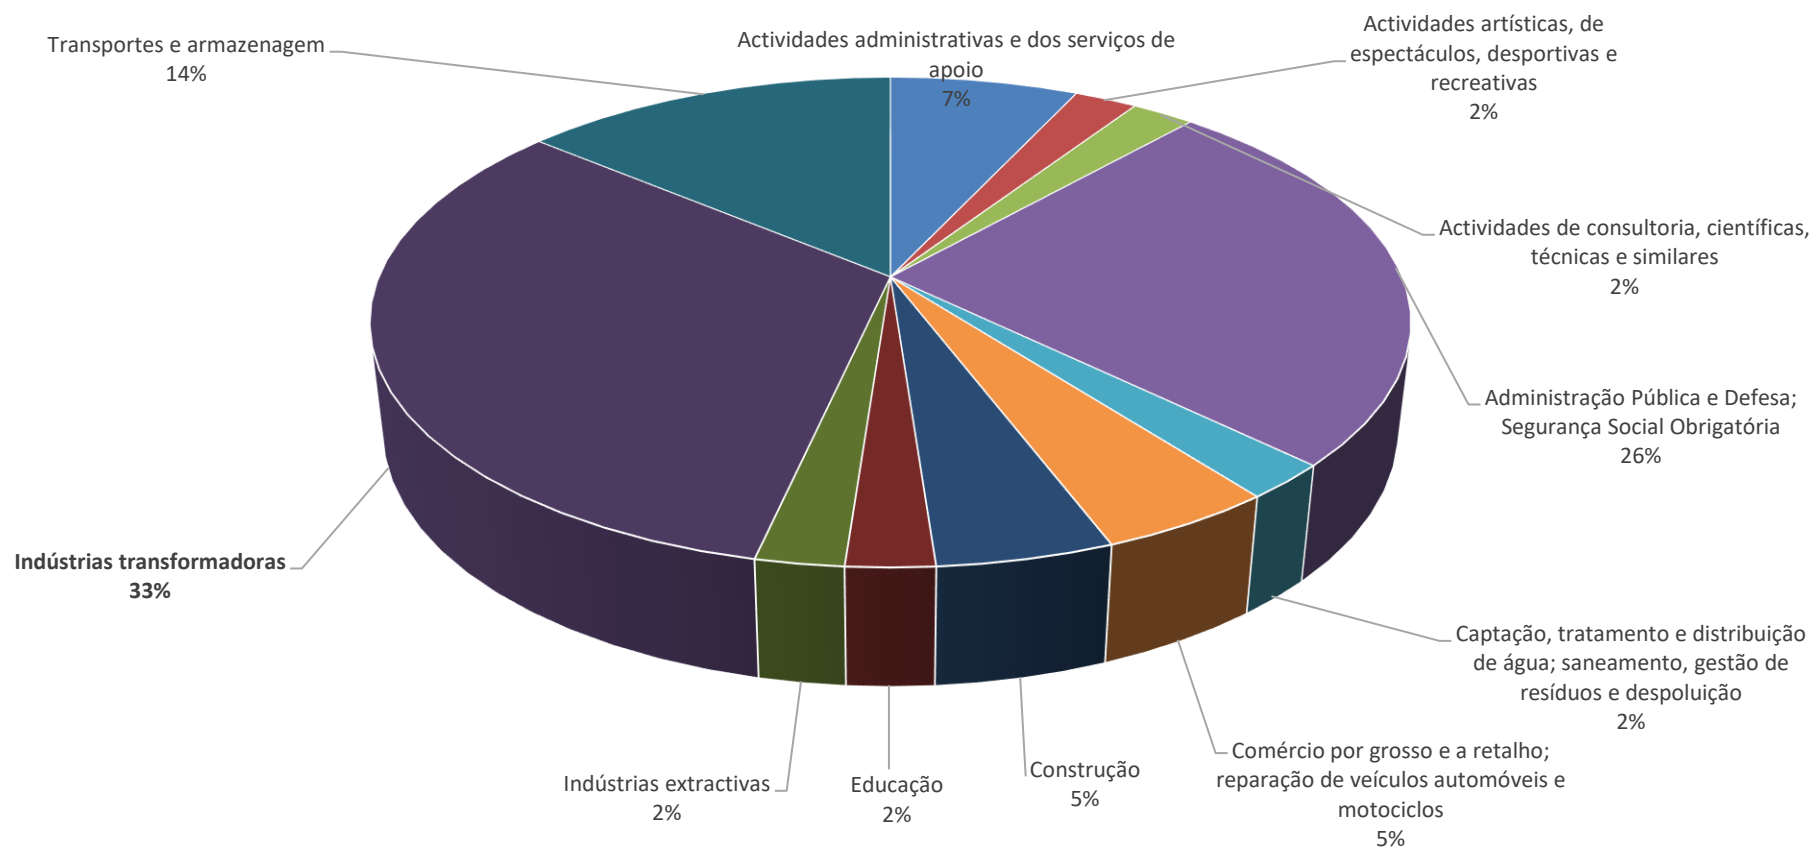

Fonte : DGERT

(\*) Despachos n.º 12, 13 e 14 (28 processos de serviços mínimos)

**Gráfico 1 - Avisos prévios de greve por tipo de setor empresarial (abril 2021)**

**Gráfico 2 – Serviços mínimos (abril 2021)**

Fonte : DGERT

Gráfico 3 - Avisos prévios de greve por CAE (abril 2021)

Fonte : DGERT