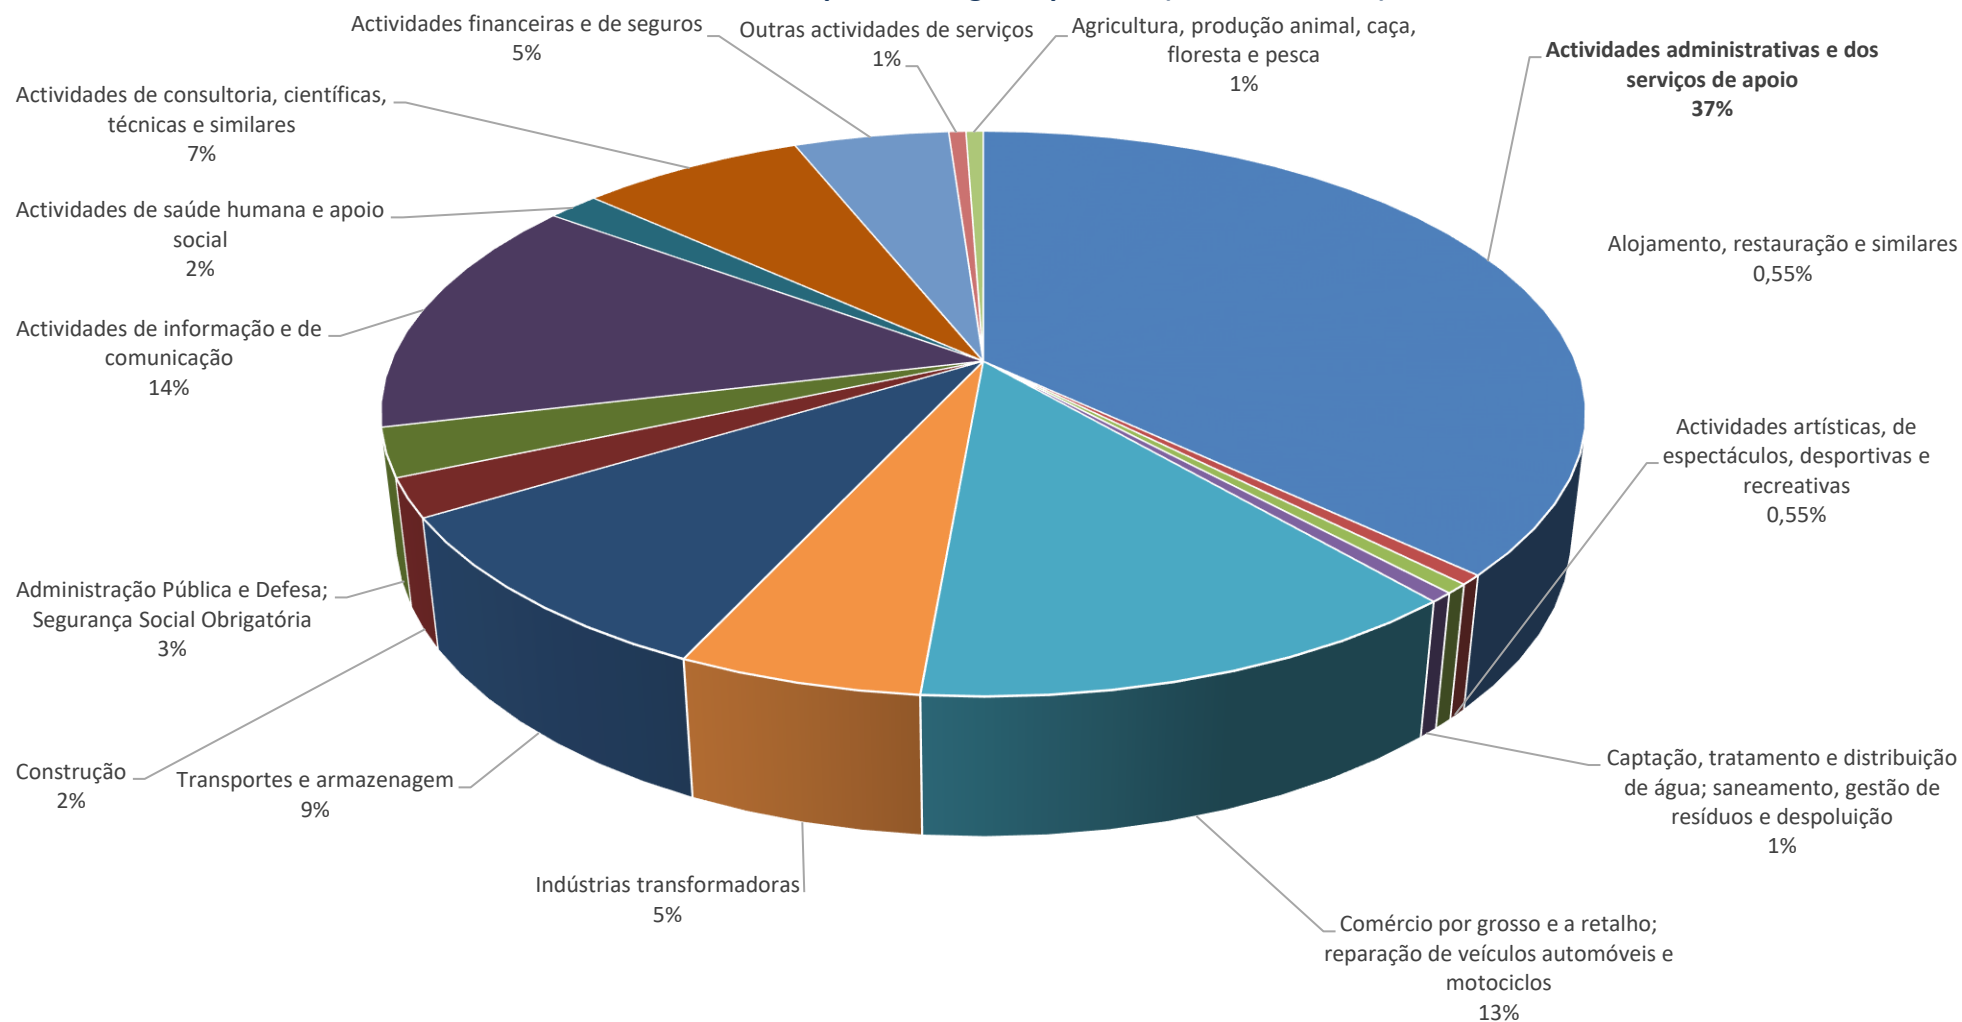

Fonte : DGERT

(\* ) Despachos n.º 12, 13 e 14 (28 processos de serviços mínimos)

**Gráfico 1 - Avisos prévios de greve por tipo de setor empresarial (dezembro 2021)**

**Gráfico 2 – Serviços mínimos (dezembro 2021)**

Fonte : DGERT

**Gráfico 3 - Avisos prévios de greve por CAE (dezembro 2021)**

Fonte : DGERT