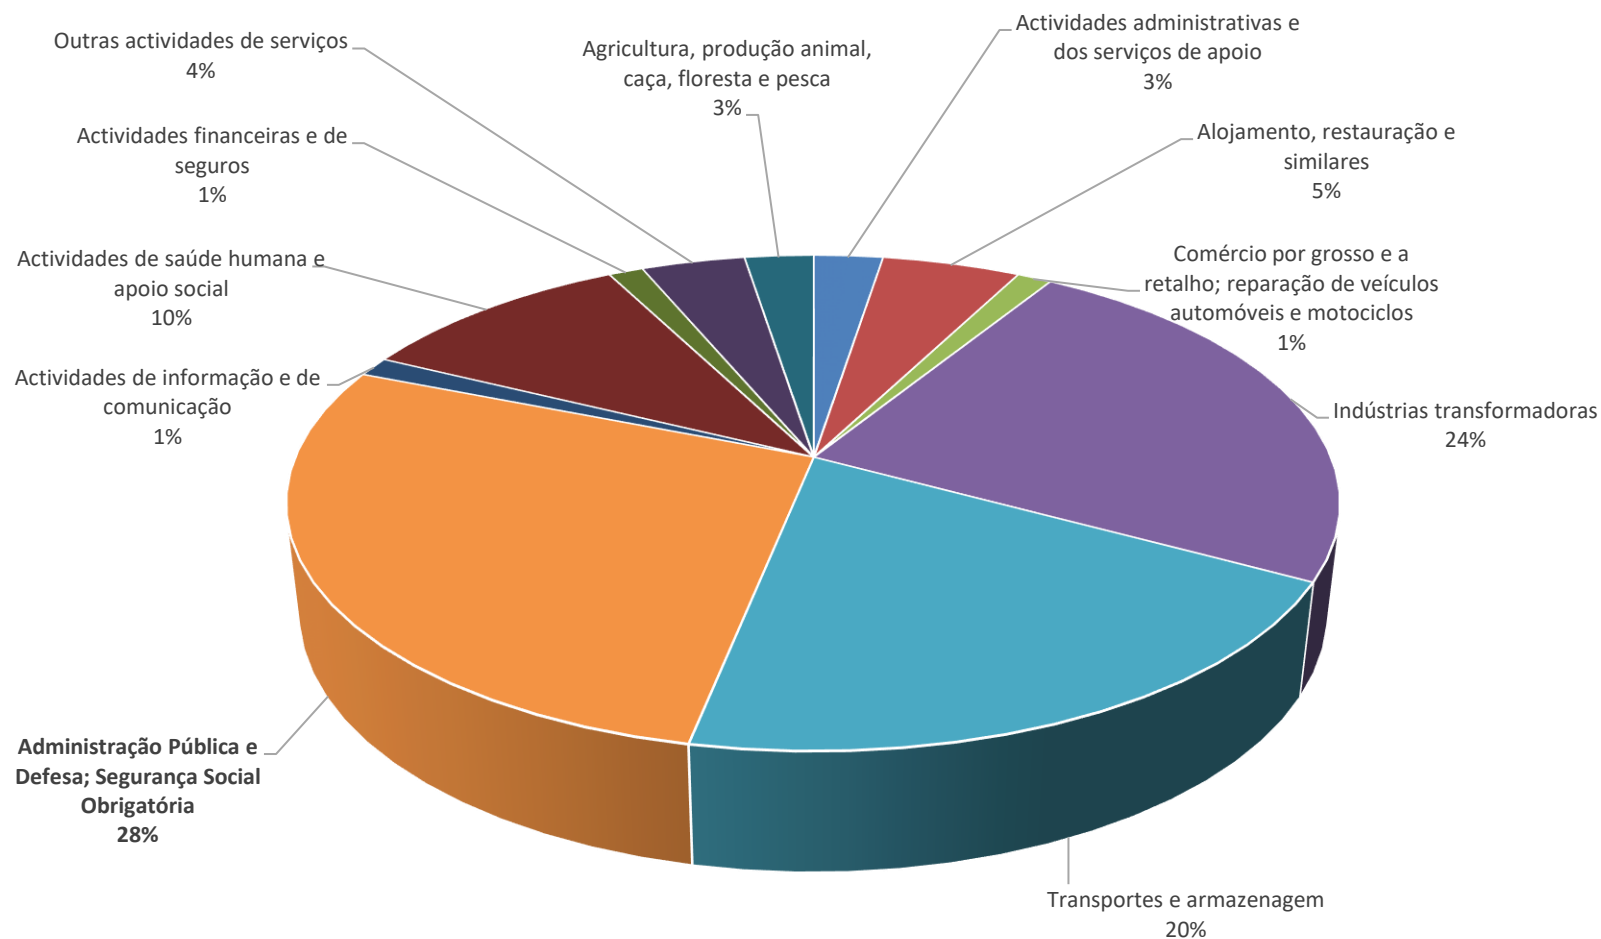

Fonte : DGERT

Gráfico 1 - Avisos prévios de greve por tipo de setor empresarial (fevereiro 2023)

Gráfico 2 – Serviços mínimos (fevereiro 2023)

Fonte : DGERT

**Gráfico 3 - Avisos prévios de greve por CAE (fevereiro 2023)**