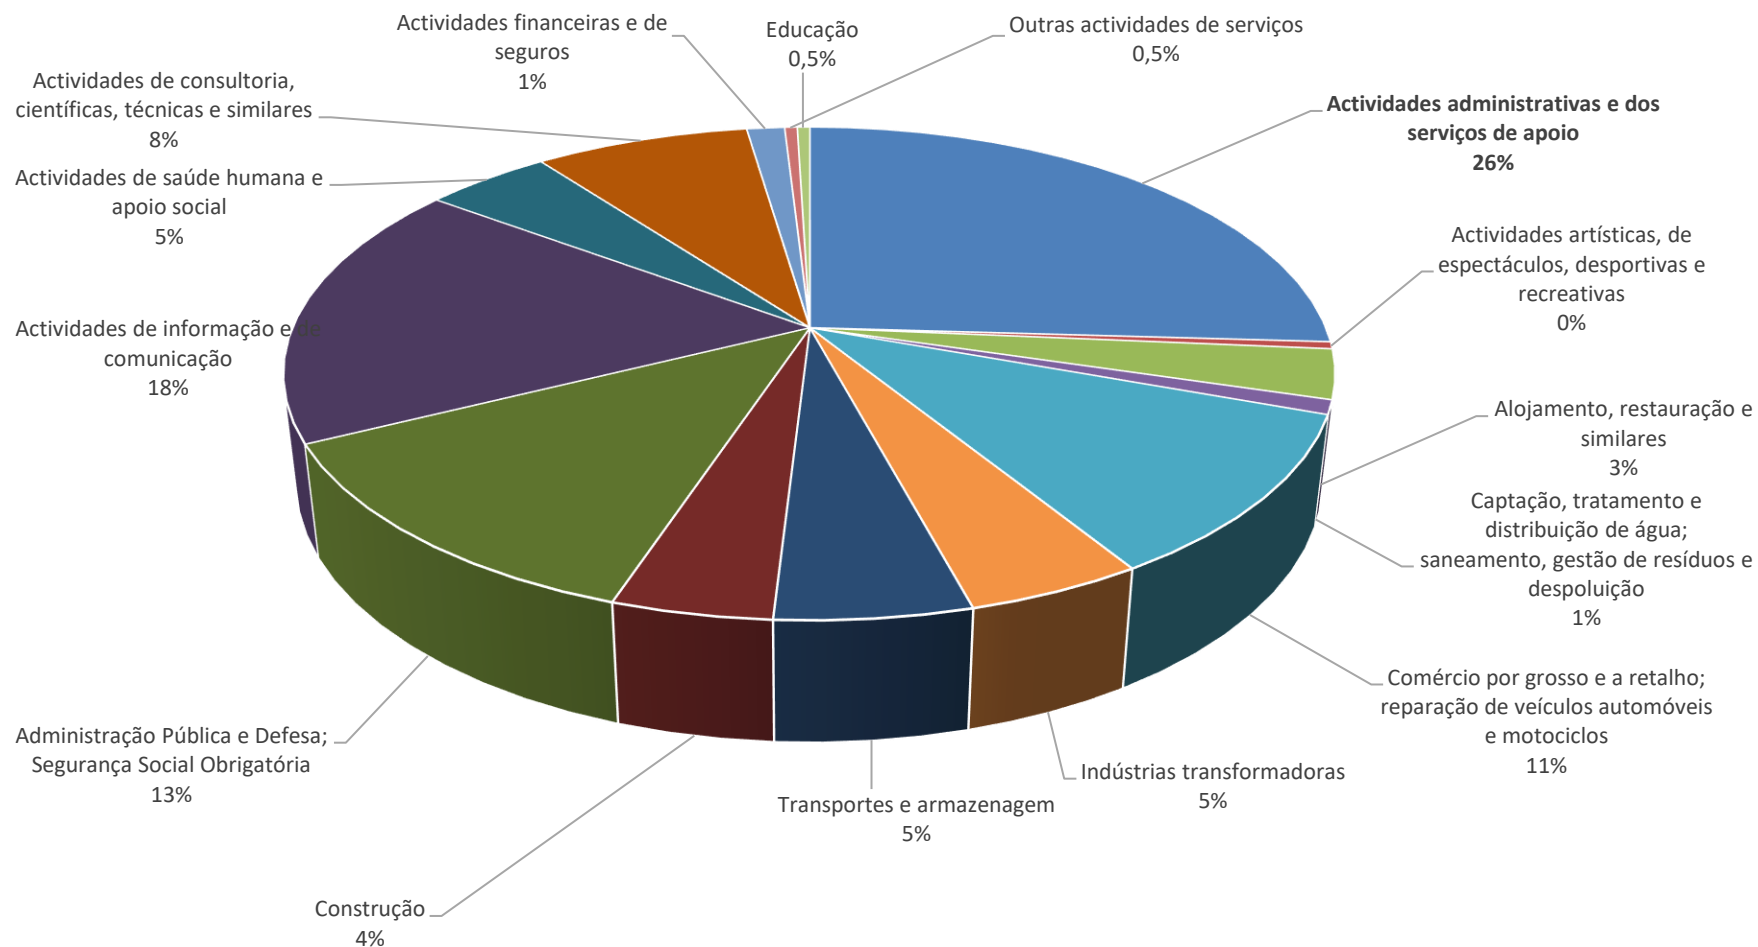

Fonte : DGERT

**Gráfico 1 - Avisos prévios de greve por tipo de setor empresarial (dezembro 2023)**

**Gráfico 2 – Serviços mínimos (dezembro 2023)**

Fonte : DGERT

Gráfico 3 - Avisos prévios de greve por CAE (dezembro 2023)