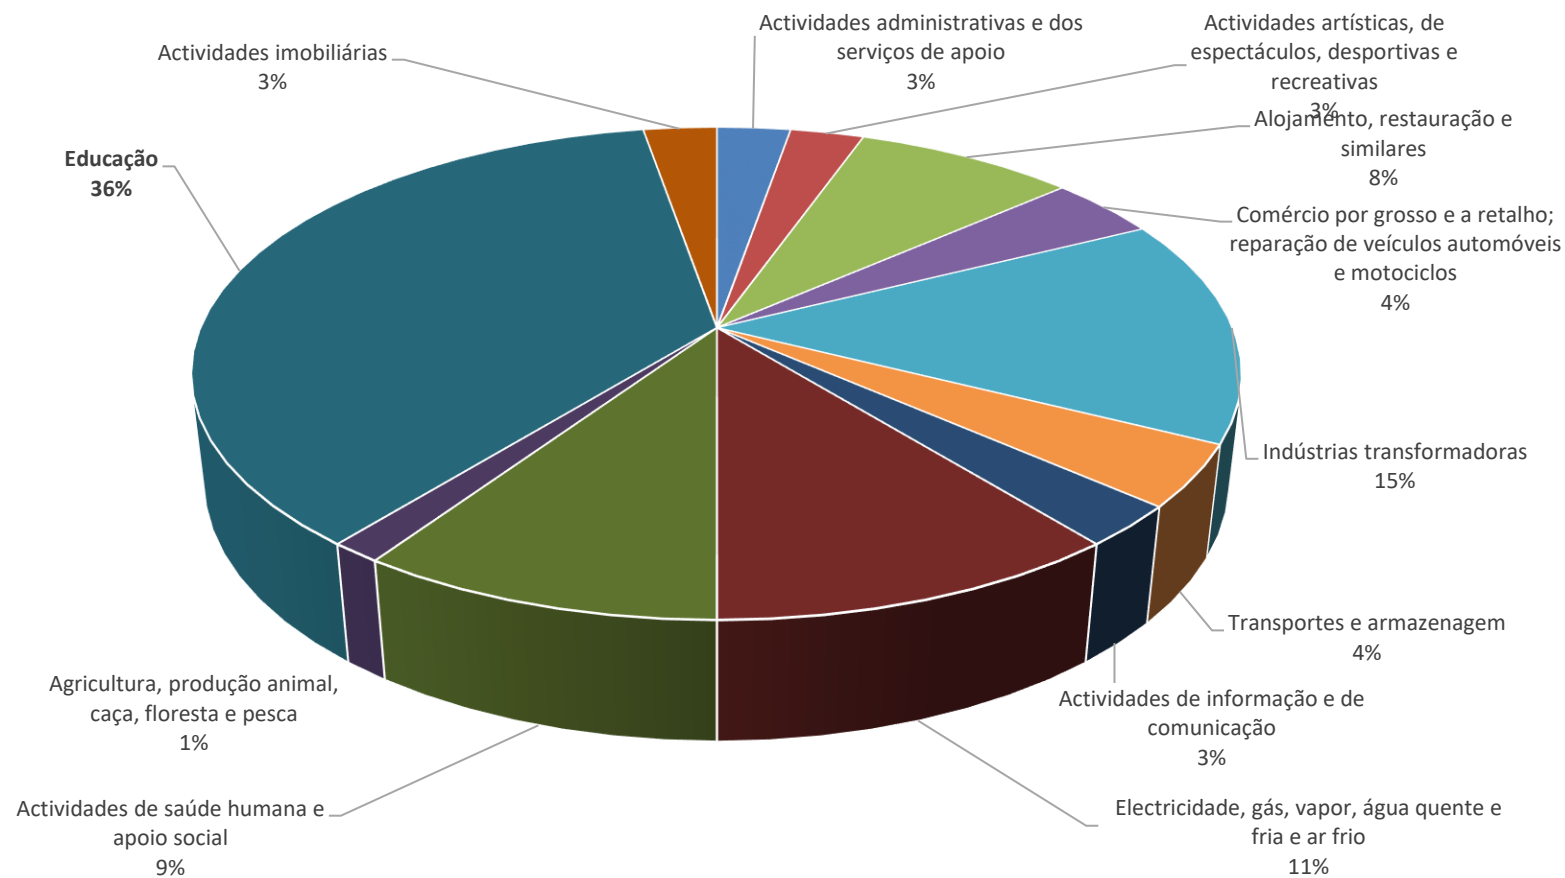

Fonte : DGERT

**Gráfico 1 - Avisos prévios de greve por tipo de setor empresarial (janeiro 2024)**

**Gráfico 2 – Serviços mínimos (janeiro 2024)**

Fonte : DGERT

Gráfico 3 - Avisos prévios de greve por CAE (janeiro 2024)