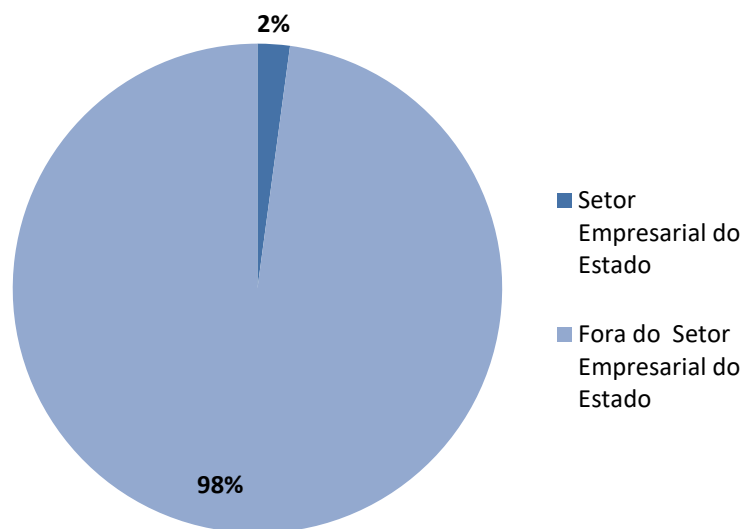

Fonte : DGERT

(*) Despachos n.º 12, 13 e 14 (28 processos de serviços mínimos)

Gráfico 1 - Avisos prévios de greve por tipo de setor empresarial (junho 2020)

Gráfico 2 – Serviços mínimos (junho 2020)

Fonte : DGERT