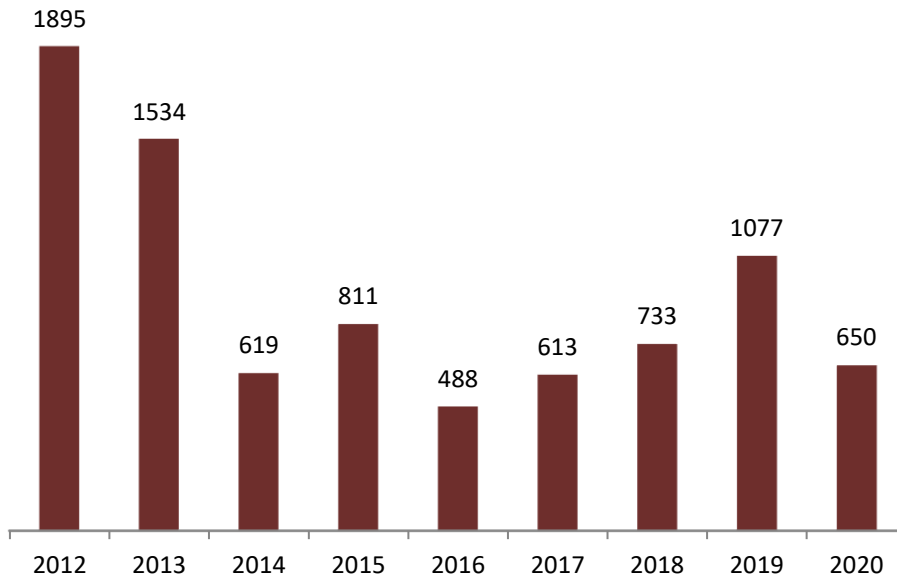

Telefone: 21 844 14 00

Fax: 21 844 14 27

E-mail: [dgert@dgert.msess.pt](mailto:dgert@dgert.msess.pt)

**Quadro 1 - Avisos prévios de greve e serviços mínimos (2012-2020)**

Anos	N.º de Pré-Avisos entrados			N.º de processos abertos	N.º de despachos a decretar serviços mínimos	N.º de processos enviados ao CES	N.º de acordos alcançados
	Total	No âmbito do Setor Empresarial do Estado	Fora do âmbito do Setor Empresarial do Estado				
2012	1.895	421	1.474	307	46	81	180
2013	1.534	371	1.163	202	22	67	113
2014	619	247	372	133	14	39	80
2015	811	191	620	144	21	36	87
2016	488	123	365	104	34	12	58
2017	613	143	470	127	40	20	67
2018	733	265	468	146	34	45	67
2019	1077	220	857	201	79	31	91
2020	650	120	530	108	25*	9	49

Fonte : DGERT

(\* ) Despachos n.º 12, 13 e 14 (28 processos de serviços mínimos)

Gráfico 1 - Avisos prévios de greve comunicados (2012-2020)

Fonte : DGERT

Gráfico 2 – Processos de serviços mínimos abertos (2012-2020)