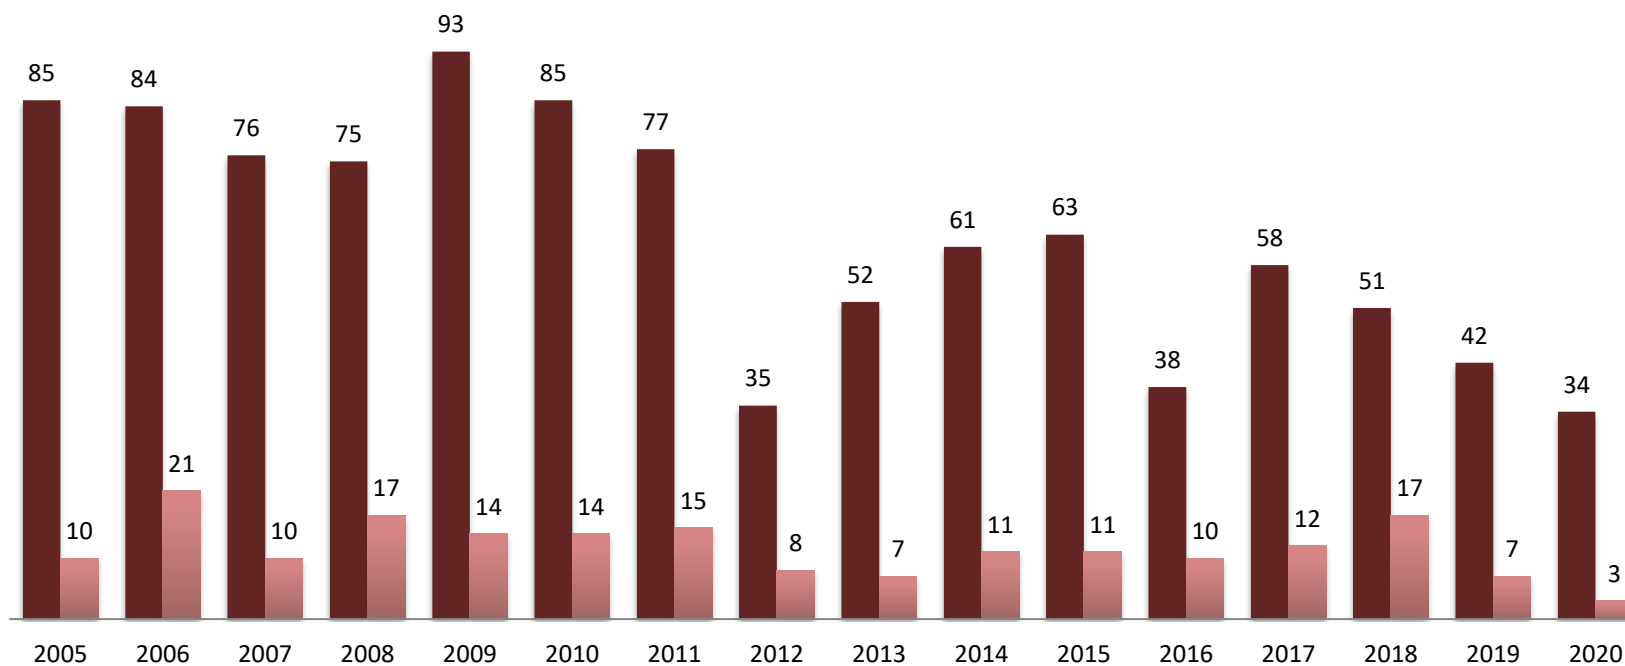

Fax: 21 844 14 27

E-mail: dgert@dgert.msess.pt

Quadro 1 – Conciliações/Mediações (2005-2020)

Anos	Processos de conciliação				Processos de mediação			
	Pedidos entrados*	Concluídos com acordo de conciliação	Concluídos sem acordo de conciliação	Concluídos - Total	Pedidos entrados (**)	Concluídos com acordo de mediação	Concluídos sem acordo de mediação	Concluídos - Total
2005	85	50	47	97	10	0	13	13
2006	84	61	31	92	21	0	21	21
2007	76	43	25	68	10	0	13	13
2008	75	27	25	52	17	1	14	15
2009	93	49	38	87	14	0	6	6
2010	85	35	38	73	14	1	1	2
2011	77	29	51	80	15	0	10	10
2012	35	15	20	35	8	1	7	8
2013	52	19	33	52	7	1	6	7
2014	61	33	28	61	11	1	10	11
2015	63	20	22	42	11	2	5	7
2016	38	17	21	38	10	1	9	10
2017	58	25	18	43	12	0	9	9
2018	51	30	23	53	17	2	12	14
2019	42	22	19	41	7	3	9	12
2020	34	15	12	27	3	1	2	3

Fonte : DGERT

(*) 43 processos de conciliação ainda abertos e a decorrer

(**) 1 processo de mediação ainda aberto e a decorrer

Gráfico 1 - Número de conciliações e mediações requeridas
(2005 - 2020)

Fonte : DGERT