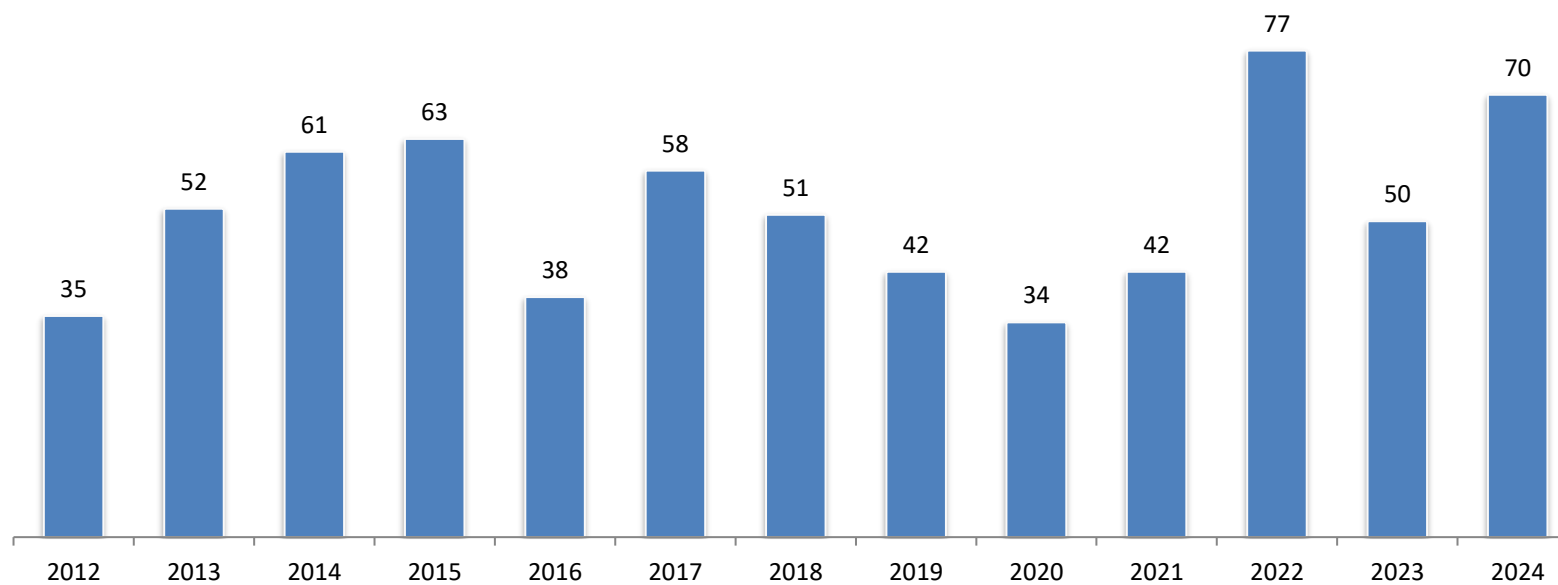

Fax: 21 844 14 27

E-mail: dgert@dgert.msess.pt

Quadro 1 - Conciliações requeridas (2012 - 2024)

Anos	Pedidos entrados*	Processos concluídos		
		Concluídos com acordo de conciliação	Concluídos sem acordo de conciliação	Concluídos - Total
2012	35	15	20	35
2013	52	19	33	52
2014	61	33	28	61
2015	63	20	22	42
2016	38	17	21	38
2017	58	25	18	43
2018	51	30	23	53
2019	42	22	19	41
2020	34	15	12	27
2021	42	23	14	37
2022	77	40	23	63
2023	50	29	20	49
2024	70	32	27	59

(*) 70 processos de conciliação abertos e a decorrer

Fonte : DGERT (2012 – 2024)

Gráfico 1 - Número de conciliações requeridas (2012 - 2024)

Fonte : DGERT (2012 – 2024)

Gráfico 2 – Processos de conciliações concluídos (2012 - 2024) – Resultados