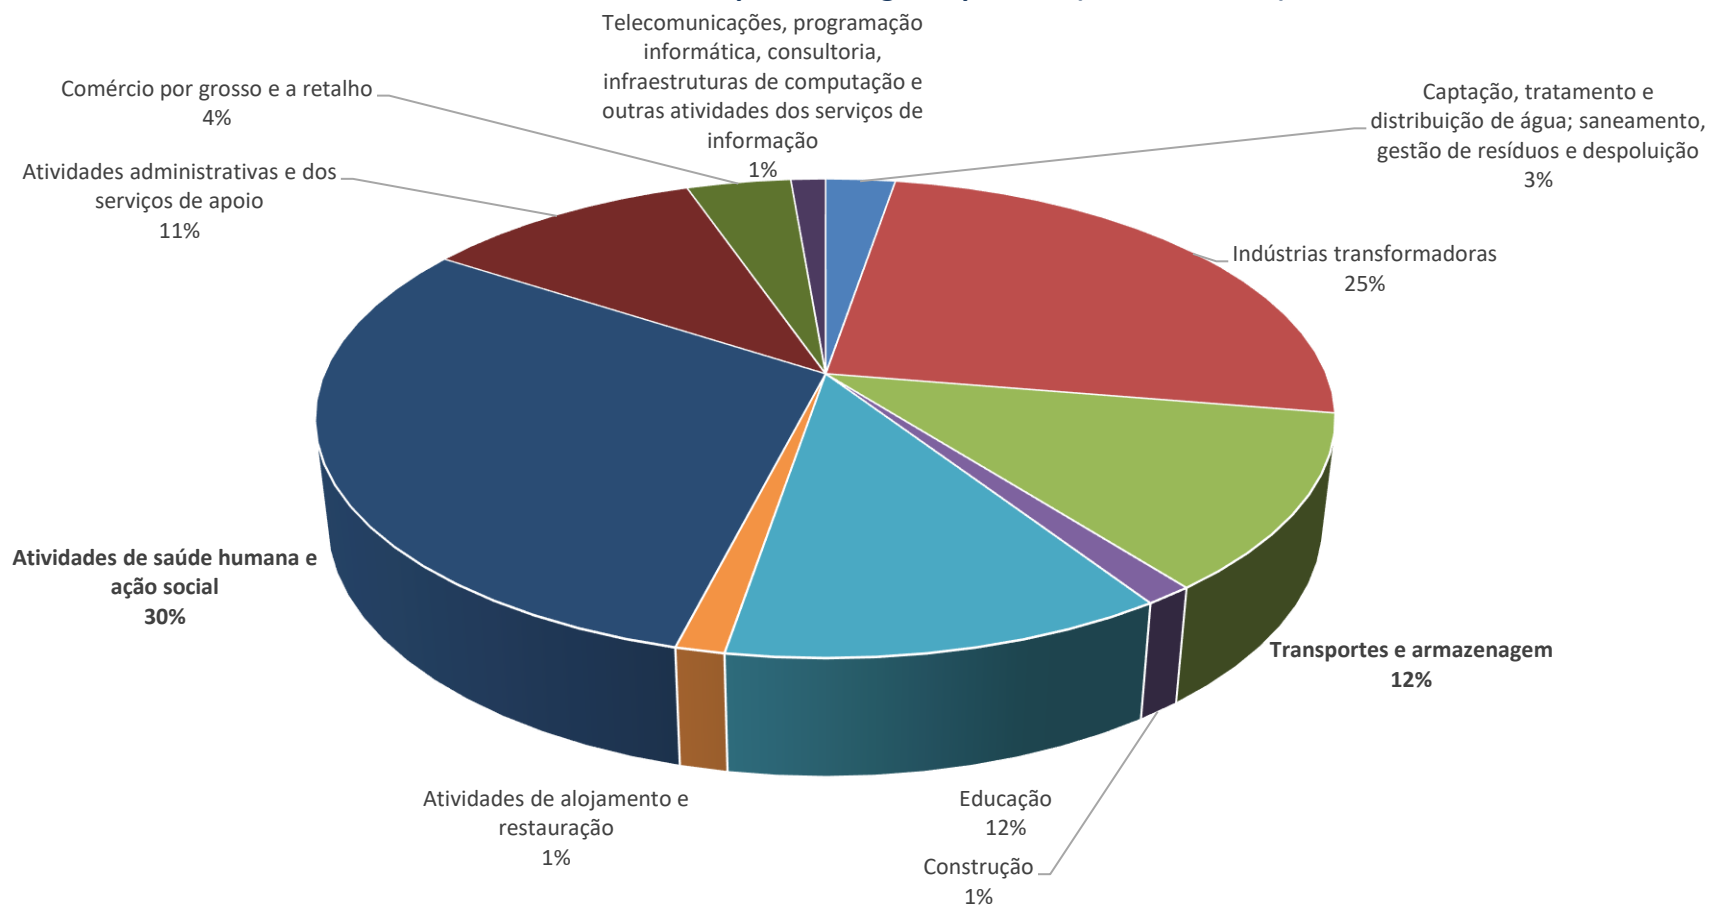

Fonte : DGERT

(\*) dados até fevereiro)

**Gráfico 1 - Avisos prévios de greve por tipo de setor empresarial (fevereiro 2025)**

**Gráfico 2 – Serviços mínimos (fevereiro 2025)**

Fonte : DGERT

**Gráfico 3 - Avisos prévios de greve por CAE (fevereiro 2025)**